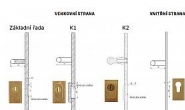

# ELEMENT BK klika-koule 92 surová mosaz

» DVEŘNÍ KOVÁNÍ » BEZPEČNOSTNÍ A OCHRANNÉ » Štítové s překrytím

Dodavatelské číslo	ELB92VB+KO
Značka	BERNAT
Kód produktu	03090-2450
Balení	1 Ks

Bezpečnostní kování v třídě bezpečnosti 3

Dostupnost sklad SEZAM :

skladem

## Popis

s překrytím rozteče 72, 90, 92mm určeno pro dveře od tloušťky 55 mm pro cylindrickou vložku z venkovní strany přečnívající max. 3 mm venkovní rozměr tloušťky dveří musí být minimálně 30mm od osy šroubu držícího vložku v zadlabacím zámku nutno určit rozteč, určit orientaci vnitřní kliky, tloušťky dveří

## Parametry

Značka	BERNAT
Překrytí	S překrytím
Provedení	Klika+madlo
Barva	Surová mosaz
Rozteč	92