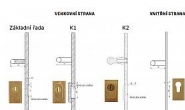

ELEMENT BK klika-koule 92 surová mosaz

» DVEŘNÍ KOVÁNÍ » BEZPEČNOSTNÍ A OCHRANNÉ » Štítové s překrytím

Dodavatelské číslo	ELB92VB+KO
Značka	BERNAT
Kód produktu	03090-2450
Balení	1 Ks

Bezpečnostní kování v třídě bezpečnosti 3

Dostupnost sklad SEZAM :

skladem

Popis

s překrytím rozteče 72, 90, 92mm určeno pro dveře od tloušťky 55 mm pro cylindrickou vložku z venkovní strany přečnívající max. 3 mm venkovní rozměr tloušťky dveří musí být minimálně 30mm od osy šroubu držícího vložku v zadlabacím zámku nutno určit rozteč, určit orientaci vnitřní kliky, tloušťky dveří

Parametry

Značka	BERNAT
Překrytí	S překrytím
Provedení	Klika+madlo
Barva	Surová mosaz
Rozteč	92