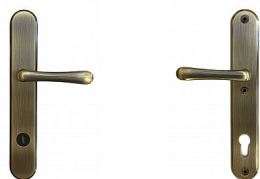

ELEMENT BK klika-koule bronz 72 překrytí

» DVEŘNÍ KOVÁNÍ » BEZPEČNOSTNÍ A OCHRANNÉ » Štítové s překrytím

Značka	BERNAT
Kód produktu	03090-2463
Balení	1 ks

Bezpečnostní kování v třídě bezpečnosti 3

Dostupnost na hlavním skladě: skladem u dodavatele

Popis

s překrytím

rozteče 72, 90, 92mm

určeno pro dveře od tloušťky 55 mm
pro cylindrickou vložku z venkovní strany
přečnívající max. 3 mm

venkovní rozměr tloušťky dveří musí být minimálně
30mm od osy šroubu držícího vložku v zadlabacím
zámku

nutno určit rozteč, určit orientaci vnitřní kliky,
tloušťky dveří

Parametry

Značka	BERNAT
Překrytí	S překrytím
Provedení	Klika+madlo
Barva	Bronz, F4 bronz elox
Rozteč	72