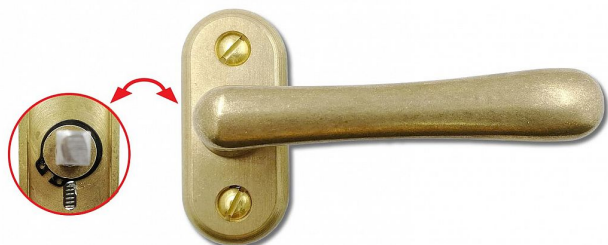

ELEMENT EURO klika surová mosaz

» OKENNÍ KOVÁNÍ » ELEGANT/ELEMENT line

Popis

Kliky na eurookna se stanou skvělým designovým doplňkem vašich oken. Klika je polohovatelná a lze ji nastavit celkem do 4 poloh - otevřeno, zavřeno, ventilace a mikroventilace.

Polohovací klika

Masivní mosazný šítek

Šrouby M 5x40

Čtyřhran 7x7 - délka 35 mm

Dodavatelské číslo	ELEUB
Značka	BERNAT
Kód produktu	03090-2230
Balení	1 ks

čtyřhran 7x7

Dostupnost na hlavním skladě: skladem u dodavatele

Parametry

Značka	BERNAT
Barva	Surová mosaz
Druh kličky	euroklika