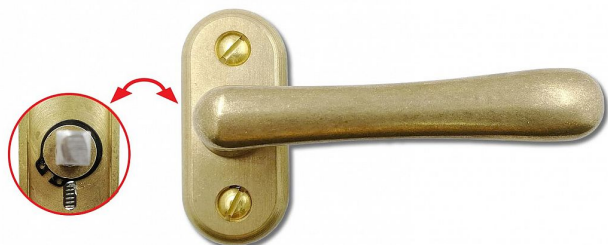

ELEMENT EURO klika surová mosaz

» OKENNÍ KOVÁNÍ » ELEGANT/ELEMENT line

Popis

Kliky na eurookna se stanou skvělým designovým doplňkem vašich oken. Klika je polohovatelná a lze ji nastavit celkem do 4 poloh - otevřeno, zavřeno, ventilace a mikroventilace. Polohovací klika Masivní mosazný šítek Šrouby M 5x40 Čtyřhran 7x7 - délka 35 mm

Dodavatelské číslo	ELEUB
Značka	BERNAT
Kód produktu	03090-2230
Balení	1 Ks

čtyřhran 7x7

Dostupnost sklad SEZAM : u dodavatele
na cestě 2,00 ks
Dostupné sklad dodavatele: sklad dodavatele

Parametry

Značka	BERNAT
Barva	Surová mosaz
Druh kličky	euroklika