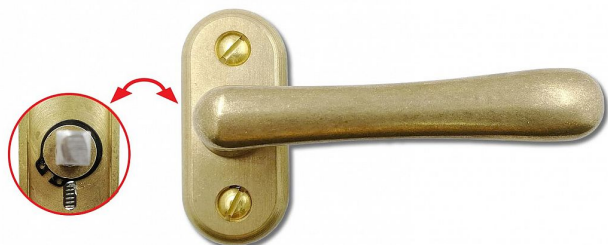

# ELEMENT EURO klika surová mosaz

» OKENNÍ KOVÁNÍ » ELEGANT/ELEMENT line

## Popis

Kliky na eurookna se stanou skvělým designovým doplňkem vašich oken. Klika je polohovatelná a lze ji nastavit celkem do 4 poloh - otevřeno, zavřeno, ventilace a mikroventilace. Polohovací klika Masivní mosazný šítek Šrouby M 5x40 Čtyřhran 7x7 - délka 35 mm

Dodavatelské číslo	ELEUB
Značka	BERNAT
Kód produktu	03090-2230
Balení	1 Ks

čtyřhran 7x7

Dostupnost sklad SEZAM : u dodavatele  
na cestě 2,00 ks  
Dostupné sklad dodavatele: sklad dodavatele

## Parametry

Značka	BERNAT
Barva	Surová mosaz
Druh kličky	euroklika