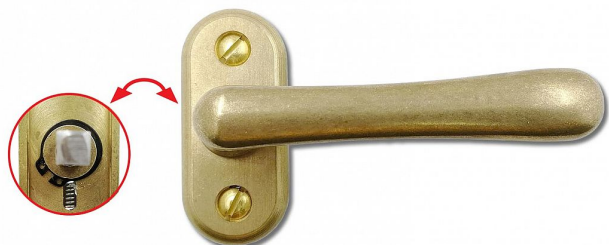

# ELEMENT EURO klika surová mosaz

» OKENNÍ KOVÁNÍ » ELEGANT/ELEMENT line

## Popis

Kliky na eurookna se stanou skvělým designovým doplňkem vašich oken. Klika je polohovatelná a lze ji nastavit celkem do 4 poloh - otevřeno, zavřeno, ventilace a mikroventilace. Polohovací klika Masivní mosazný šítek Šrouby M 5x40 Čtyřhran 7x7 - délka 35 mm

Dodavatelské číslo	ELEUB
Značka	BERNAT
Kód produktu	03090-2230
Balení	1 Ks

čtyřhran 7x7

Dostupnost sklad SEZAM : u dodavatele  
Dostupné sklad dodavatele: sklad dodavatele

## Parametry

Značka	BERNAT
Barva	Surová mosaz
Druh kličky	euroklika