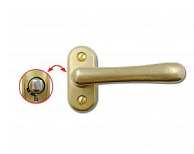

ELEMENT EURO klika

» OKENNÍ KOVÁNÍ » ELEGANT/ELEMENT line

Značka

BERNAT

Kód produktu

MP03090-2220

čtyřhran 7x7

Dostupnost sklad SEZAM :

u dodavatele

Dostupné sklad dodavatele:

momentálně nedostupné

Popis

Kliky na eurookna se stanou skvělým designovým doplňkem vašich oken. Klika je polohovatelná a lze ji nastavit celkem do 4 poloh - otevřeno, zavřeno, ventilace a mikroventilace. Polohovací klika Masivní mosazný šítek Šrouby M 5x40 Čtyřhran 7x7 - délka 35 mm