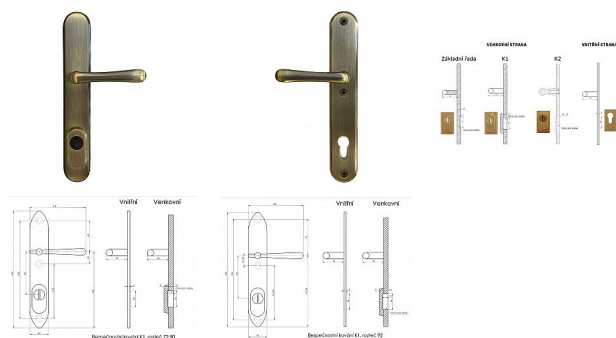

ELEMENT K1 bezpečnostní kování bronz

» DVEŘNÍ KOVÁNÍ » BEZPEČNOSTNÍ A OCHRANNÉ » Štítové s překrytím

Značka	BERNAT
Kód produktu	MP03090-2434

Bezpečnostní kování v třídě bezpečnosti 3

Dostupnost sklad SEZAM : u dodavatele
na cestě 1,00 ks
Dostupné sklad dodavatele: momentálně nedostupné

Popis

s překrytím rozteče 72, 90, 92mm - určeno pro dveře od tloušťky 45 mm - pro cylindrickou vložku z venkovní strany přecházející max.12 mm nutno určit rozteč, určit orientaci vnitřní kliky, tloušťky dveří
barva : surová mosaz, bronz, mosaz lesk, nikl lesk, nikl matný, broušený chrom u kování lze měnit klika - dle nabídky firmy BERNAT - EXCEL, TRADITION, ROMANTIC, DECENT, ANTIQUE, INDIVIDUAL v případě užších dveří je možné koupit podložku přesně pod kování