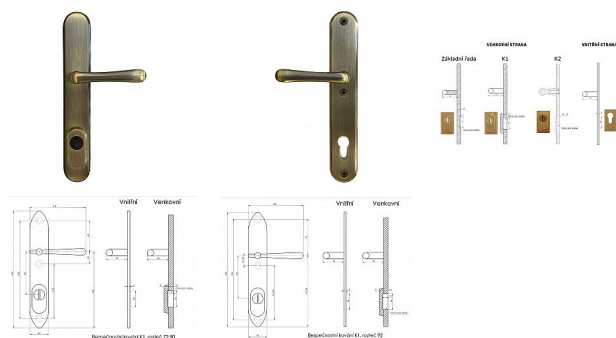

ELEMENT K1 bezpečnostní kování bronz

» DVEŘNÍ KOVÁNÍ » BEZPEČNOSTNÍ A OCHRANNÉ » Štítové s překrytím

Značka	BERNAT
Kód produktu	MP03090-2434

Bezpečnostní kování v třídě bezpečnosti 3

Dostupnost sklad SEZAM : u dodavatele
Dostupné sklad dodavatele: momentálně nedostupné

Popis

s překrytím rozteče 72, 90, 92mm - určeno pro dveře od tloušťky 45 mm - pro cylindrickou vložku z venkovní strany přecházející max.12 mm nutno určit rozteč, určit orientaci vnitřní kliky, tloušťky dveří
barva : surová mosaz, bronz, mosaz lesk, nikl lesk, nikl matný, broušený chrom u kování lze měnit klika - dle nabídky firmy BERNAT - EXCEL, TRADITION, ROMANTIC, DECENT, ANTIQUE, INDIVIDUAL v případě užších dveří je možné koupit podložku přesně pod kování