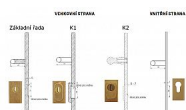

ELEMENT K1 bezpečnostní kování bronz

» DVEŘNÍ KOVÁNÍ » BEZPEČNOSTNÍ A OCHRANNÉ » Štítové s překrytím

Značka

BERNAT

Kód produktu

MP03090-2434

Balení

0 ks

Bezpečnostní kování v třídě bezpečnosti 3

Dostupnost na hlavním skladě:

skladem

ELEMENT K1 bezpečnostní kování bronz

» DVEŘNÍ KOVÁNÍ » BEZPEČNOSTNÍ A OCHRANNÉ » Štítové s překrytím

Popis

s překrytím

rozteče 72, 90, 92mm

- určeno pro dveře od tloušťky 45 mm

- pro cylindrickou vložku z venkovní strany
přečnívající max.12 mm

nutno určit rozteč, určit orientaci vnitřní kliky,
tloušťky dveří

barva : surová mosaz, bronz, mosaz lesk, nikl lesk,
nikl matný, broušený chrom