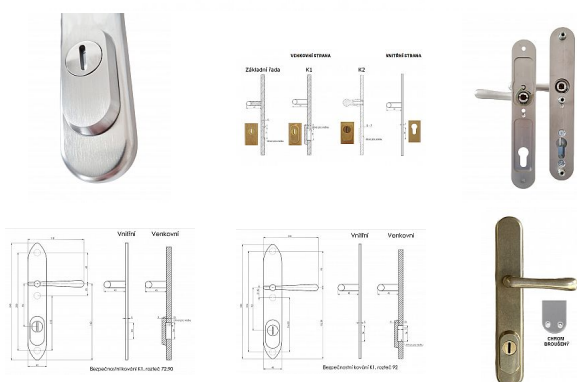

# ELEMENT K1 bezpečnostní kování broušený chrom

» DVEŘNÍ KOVÁNÍ » BEZPEČNOSTNÍ A OCHRANNÉ » Štítové s překrytím

Značka	BERNAT
Kód produktu	MP03090-2440
Balení	1 Ks

Popis zboží:

Bezpečnostní kování v třídě bezpečnosti 3

s překrytím

rozteče 72, 90, 92mm

- určeno pro dveře od tloušťky 45 mm

- pro cylindrickou vložku z venkovní strany přechýlující max.12 mm

nutno orientaci vnitřní kliky, tloušťky dveří

u kování lze měnit kliky - dle nabídky firmy BERNAT - EXCEL, TRADITION, ROMANTIC, DECENT, ANTIQUE, INDIVIDUAL

v případě užších dveří je možné koupit podložku přesně pod kování

Dostupnost sklad SEZAM :  
Dostupné sklad dodavatele:

u dodavatele  
momentálně nedostupné

## Parametry

Značka	BERNAT
Překrytí	S překrytím
Barva	Satén chrom, F1 hliník