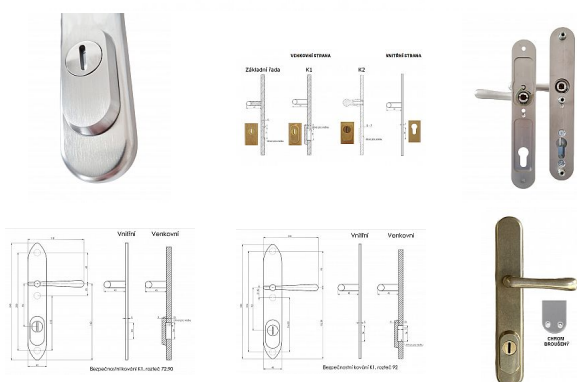

# ELEMENT K1 bezpečnostní kování broušený chrom

» DVEŘNÍ KOVÁNÍ » BEZPEČNOSTNÍ A OCHRANNÉ » Štítové s překrytím

Značka	BERNAT
Kód produktu	MP03090-2440
Balení	1 Ks

Popis zboží:

Bezpečnostní kování v třídě bezpečnosti 3

s překrytím

rozteče 72, 90, 92mm

- určeno pro dveře od tloušťky 45 mm

- pro cylindrickou vložku z venkovní strany přecházející max.12 mm

nutno orientaci vnitřní kliky, tloušťky dveří

u kování lze měnit kliky - dle nabídky firmy BERNAT - EXCEL, TRADITION, ROMANTIC, DECENT, ANTIQUE, INDIVIDUAL

v případě užších dveří je možné koupit podložku přesně pod kování

Dostupnost sklad SEZAM : u dodavatele  
Dostupné sklad dodavatele: momentálně nedostupné

## Parametry

Značka	BERNAT
Překrytí	S překrytím
Barva	Satén chrom, F1 hliník