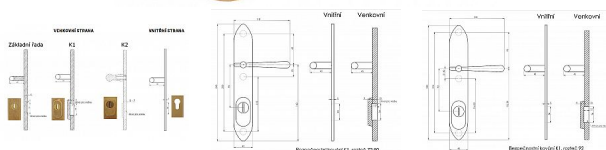

ELEMENT K1 bezpečnostní kování lesklá mosaz

» DVEŘNÍ KOVÁNÍ » BEZPEČNOSTNÍ A OCHRANNÉ » Štítové s překrytím

Značka	BERNAT
Kód produktu	MP03090-2428

Bezpečnostní kování v třídě bezpečnosti 3

Dostupnost sklad SEZAM : skladem
Dostupné sklad dodavatele: momentálně nedostupné

Popis

s překrytím rozteče 72, 90, 92mm - určeno pro dveře od tloušťky 45 mm - pro cylindrickou vložku z venkovní strany přecházející max.12 mm nutno určit rozteč, určit orientaci vnitřní kliky, tloušťky dveří
barva : surová mosaz, bronz, mosaz lesk, nikl lesk, nikl matný, broušený chrom u kování lze měnit klika - dle nabídky firmy BERNAT - EXCEL, TRADITION, ROMANTIC, DECENT, ANTIQUE, INDIVIDUAL v případě užších dveří je možné koupit podložku přesně pod kování