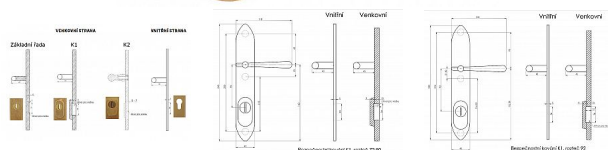

ELEMENT K1 bezpečnostní kování lesklá mosaz

» DVEŘNÍ KOVÁNÍ » BEZPEČNOSTNÍ A OCHRANNÉ » Štítové s překrytím

Značka	BERNAT
Kód produktu	MP03090-2428

Bezpečnostní kování v třídě bezpečnosti 3

Dostupnost sklad SEZAM : skladem
Dostupné sklad dodavatele: momentálně nedostupné

Popis

s překrytím rozteče 72, 90, 92mm - určeno pro dveře od tloušťky 45 mm - pro cylindrickou vložku z venkovní strany přecházející max.12 mm nutno určit rozteč, určit orientaci vnitřní kliky, tloušťky dveří
barva : surová mosaz, bronz, mosaz lesk, nikl lesk, nikl matný, broušený chrom u kování lze měnit klika - dle nabídky firmy BERNAT - EXCEL, TRADITION, ROMANTIC, DECENT, ANTIQUE, INDIVIDUAL v případě užších dveří je možné koupit podložku přesně pod kování