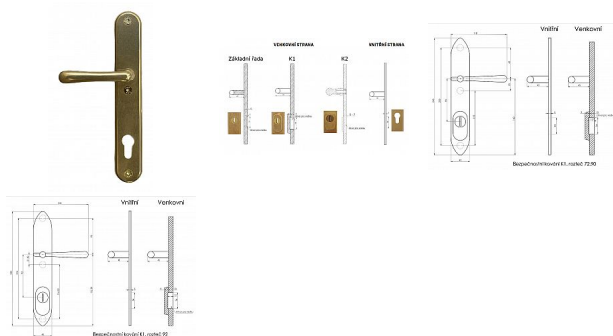

ELEMENT K1 bezpečnostní kování surová mosaz

» DVEŘNÍ KOVÁNÍ » BEZPEČNOSTNÍ A OCHRANNÉ » Štítové s překrytím

Značka	BERNAT
Kód produktu	MP03090-2420

Bezpečnostní kování v třídě bezpečnosti 3

Dostupnost sklad SEZAM : u dodavatele
na cestě 1,00 ks
Dostupné sklad dodavatele: momentálně nedostupné

Popis

s překrytím - určeno pro dveře od tloušťky 45 mm - pro cylindrickou vložku z venkovní strany přechýlující max.12 mm nutno určit orientaci vnitřní kliky, tloušťky dveří u kování lze měnit klika - dle nabídky firmy BERNAT - EXCEL, TRADITION, ROMANTIC, DECENT, ANTIQUE, INDIVIDUAL v případě užších dveří je možné koupit podložku přesně pod kování