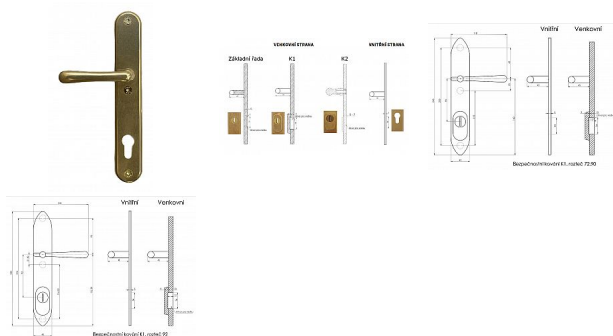

# ELEMENT K1 bezpečnostní kování surová mosaz

» DVEŘNÍ KOVÁNÍ » BEZPEČNOSTNÍ A OCHRANNÉ » Štítové s překrytím

Značka	BERNAT
Kód produktu	MP03090-2420

Bezpečnostní kování v třídě bezpečnosti 3

Dostupnost sklad SEZAM : u dodavatele  
Dostupné sklad dodavatele: momentálně nedostupné

## Popis

s překrytím - určeno pro dveře od tloušťky 45 mm -  
pro cylindrickou vložku z venkovní strany  
přechýlující max.12 mm nutno určit orientaci vnitřní  
kliky, tloušťky dveří u kování lze měnit klika - dle  
nabídky firmy BERNAT - EXCEL, TRADITION,  
ROMANTIC, DECENT, ANTIQUE, INDIVIDUAL v  
případě užších dveří je možné koupit podložku  
přesně pod kování