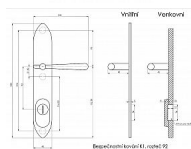

ELEMENT K1 bronz klika-klika 72

» DVEŘNÍ KOVÁNÍ » BEZPEČNOSTNÍ A OCHRANNÉ » Štítové s překrytím

Dodavatelské číslo	ELBK72VT
Značka	BERNAT
Kód produktu	03090-2435
Balení	1 Ks

Bezpečnostní kování v třídě bezpečnosti 3

Dostupnost sklad SEZAM : u dodavatele
Dostupné sklad dodavatele: sklad dodavatele

Popis

s překrytím rozteče 72, 90, 92mm - určeno pro dveře od tloušťky 45 mm - pro cylindrickou vložku z venkovní strany přechýlující max.12 mm nutno určit rozteč, určit orientaci vnitřní kliky, tloušťky dveří
barva : surová mosaz, bronz, mosaz lesk, nikl lesk, nikl matný, broušený chrom u kování lze měnit klika - dle nabídky firmy BERNAT - EXCEL, TRADITION, ROMANTIC, DECENT, ANTIQUE, INDIVIDUAL v případě užších dveří je možné koupit podložku přesně pod kování

Parametry

Značka	BERNAT
Překrytí	S překrytím
Provedení	Klika+klika
Barva	Bronz, F4 bronz elox
Rozteč	72