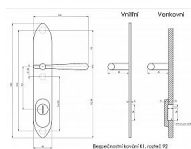

ELEMENT K1 bronz klika-klika 72

» DVEŘNÍ KOVÁNÍ » BEZPEČNOSTNÍ A OCHRANNÉ » Štítové s překrytím

Popis

s překrytím rozteče 72, 90, 92mm - určeno pro dveře od tloušťky 45 mm - pro cylindrickou vložku z venkovní strany přechýlující max.12 mm nutno určit rozteč, určit orientaci vnitřní kliky, tloušťky dveří
barva : surová mosaz, bronz, mosaz lesk, nikl lesk, nikl matný, broušený chrom u kování lze měnit klika - dle nabídky firmy BERNAT - EXCEL, TRADITION, ROMANTIC, DECENT, ANTIQUE, INDIVIDUAL v případě užších dveří je možné koupit podložku přesně pod kování

Dodavatelské číslo	ELBK72VT
Značka	BERNAT
Kód produktu	03090-2435
Balení	1 Ks

Bezpečnostní kování v třídě bezpečnosti 3

Dostupnost sklad SEZAM : u dodavatele
Dostupné sklad dodavatele: sklad dodavatele

Parametry

Značka	BERNAT
Překrytí	S překrytím
Provedení	Klika+klika
Barva	Bronz, F4 bronz elox
Rozteč	72