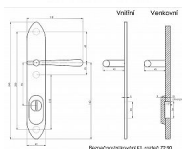

ELEMENT K1 bronz klika-klika 72

» DVEŘNÍ KOVÁNÍ » BEZPEČNOSTNÍ A OCHRANNÉ » Štítové s překrytím

Dodavatelské číslo	ELBK72VT
Značka	BERNAT
Kód produktu	03090-2435
Balení	1 Ks

Bezpečnostní kování v třídě bezpečnosti 3

Dostupnost sklad SEZAM : u dodavatele
Dostupné sklad dodavatele: sklad dodavatele

Popis

s překrytím rozteče 72, 90, 92mm - určeno pro dveře od tloušťky 45 mm - pro cylindrickou vložku z venkovní strany přechýlující max.12 mm nutno určit rozteč, určit orientaci vnitřní kliky, tloušťky dveří
barva : surová mosaz, bronz, mosaz lesk, nikl lesk, nikl matný, broušený chrom u kování lze měnit klika - dle nabídky firmy BERNAT - EXCEL, TRADITION, ROMANTIC, DECENT, ANTIQUE, INDIVIDUAL v případě užších dveří je možné koupit podložku přesně pod kování

Parametry

Značka	BERNAT
Překrytí	S překrytím
Provedení	Klika+klika
Barva	Bronz, F4 bronz elox
Rozteč	72