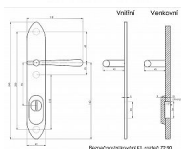

ELEMENT K1 bronz klika-klika 72

» DVEŘNÍ KOVÁNÍ » BEZPEČNOSTNÍ A OCHRANNÉ » Štítové s překrytím

Popis

s překrytím rozteče 72, 90, 92mm - určeno pro dveře od tloušťky 45 mm - pro cylindrickou vložku z venkovní strany přechýlující max.12 mm nutno určit rozteč, určit orientaci vnitřní kliky, tloušťky dveří
barva : surová mosaz, bronz, mosaz lesk, nikl lesk, nikl matný, broušený chrom u kování lze měnit klika - dle nabídky firmy BERNAT - EXCEL, TRADITION, ROMANTIC, DECENT, ANTIQUE, INDIVIDUAL v případě užších dveří je možné koupit podložku přesně pod kování

Dodavatelské číslo	ELBK72VT
Značka	BERNAT
Kód produktu	03090-2435
Balení	1 Ks

Bezpečnostní kování v třídě bezpečnosti 3

Dostupnost sklad SEZAM : u dodavatele
Dostupné sklad dodavatele: sklad dodavatele

Parametry

Značka	BERNAT
Překrytí	S překrytím
Provedení	Klika+klika
Barva	Bronz, F4 bronz elox
Rozteč	72