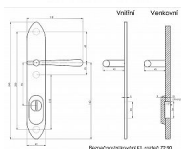

ELEMENT K1 bronz klika-klika 90

» DVEŘNÍ KOVÁNÍ » BEZPEČNOSTNÍ A OCHRANNÉ » Štítové s překrytím

Dodavatelské číslo	ELBK90VT
Značka	BERNAT
Kód produktu	03090-2434
Balení	1 Ks

Bezpečnostní kování v třídě bezpečnosti 3

Dostupnost sklad SEZAM : u dodavatele
Dostupné sklad dodavatele: sklad dodavatele

Popis

s překrytím rozteče 72, 90, 92mm - určeno pro dveře od tloušťky 45 mm - pro cylindrickou vložku z venkovní strany přechýlující max.12 mm nutno určit rozteč, určit orientaci vnitřní kliky, tloušťky dveří
barva : surová mosaz, bronz, mosaz lesk, nikl lesk, nikl matný, broušený chrom u kování lze měnit klika - dle nabídky firmy BERNAT - EXCEL, TRADITION, ROMANTIC, DECENT, ANTIQUE, INDIVIDUAL v případě užších dveří je možné koupit podložku přesně pod kování

Parametry

Značka	BERNAT
Překrytí	S překrytím
Provedení	Klika+klika
Barva	Bronz, F4 bronz elox
Rozteč	90