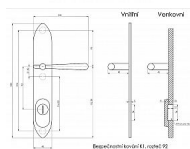

ELEMENT K1 bronz klika-klika 90

» DVEŘNÍ KOVÁNÍ » BEZPEČNOSTNÍ A OCHRANNÉ » Štítové s překrytím

Dodavatelské číslo	ELBK90VT
Značka	BERNAT
Kód produktu	03090-2434
Balení	1 Ks

Bezpečnostní kování v třídě bezpečnosti 3

Dostupnost sklad SEZAM : u dodavatele
Dostupné sklad dodavatele: sklad dodavatele

Popis

s překrytím rozteče 72, 90, 92mm - určeno pro dveře od tloušťky 45 mm - pro cylindrickou vložku z venkovní strany přechýlující max.12 mm nutno určit rozteč, určit orientaci vnitřní kliky, tloušťky dveří
barva : surová mosaz, bronz, mosaz lesk, nikl lesk, nikl matný, broušený chrom u kování lze měnit klika - dle nabídky firmy BERNAT - EXCEL, TRADITION, ROMANTIC, DECENT, ANTIQUE, INDIVIDUAL v případě užších dveří je možné koupit podložku přesně pod kování

Parametry

Značka	BERNAT
Překrytí	S překrytím
Provedení	Klika+klika
Barva	Bronz, F4 bronz elox
Rozteč	90