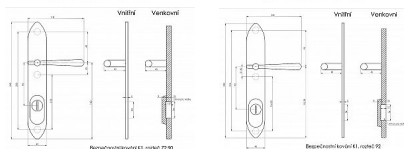

ELEMENT K1 bronz klika-klika 90

» DVEŘNÍ KOVÁNÍ » BEZPEČNOSTNÍ A OCHRANNÉ » Štítové s překrytím

Dodavatelské číslo	ELBK90VT
Značka	BERNAT
Kód produktu	03090-2434
Balení	1 Ks

Bezpečnostní kování v třídě bezpečnosti 3

Dostupnost sklad SEZAM : u dodavatele
Dostupné sklad dodavatele: sklad dodavatele

Popis

s překrytím rozteče 72, 90, 92mm - určeno pro dveře od tloušťky 45 mm - pro cylindrickou vložku z venkovní strany přecházející max.12 mm nutno určit rozteč, určit orientaci vnitřní kliky, tloušťky dveří
barva : surová mosaz, bronz, mosaz lesk, nikl lesk, nikl matný, broušený chrom u kování lze měnit klika - dle nabídky firmy BERNAT - EXCEL, TRADITION, ROMANTIC, DECENT, ANTIQUE, INDIVIDUAL v případě užších dveří je možné koupit podložku přesně pod kování

Parametry

Značka	BERNAT
Překrytí	S překrytím
Provedení	Klika+klika
Barva	Bronz, F4 bronz elox
Rozteč	90