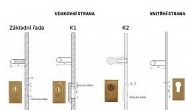

ELEMENT K1 bronz klika-klika 90

» DVEŘNÍ KOVÁNÍ » BEZPEČNOSTNÍ A OCHRANNÉ » Štítové s překrytím

Dodavatelské číslo	ELBK90VT
Značka	BERNAT
Kód produktu	03090-2434
Balení	1 ks

Bezpečnostní kování v třídě bezpečnosti 3

Dostupnost na hlavním skladě: skladem

ELEMENT K1 bronz klika-klika 90

» DVEŘNÍ KOVÁNÍ » BEZPEČNOSTNÍ A OCHRANNÉ » Štítové s překrytím

Popis

s překrytím

rozteče 72, 90, 92mm

- určeno pro dveře od tloušťky 45 mm

- pro cylindrickou vložku z venkovní strany
přečnívající max.12 mm

nutno určit rozteč, určit orientaci vnitřní kliky,
tloušťky dveří

barva : surová mosaz, bronz, mosaz lesk, nikl lesk,
nikl matný, broušený chrom

u kování lze měnit klika - dle nabídky firmy BERNAT -
EXCEL, TRADITION, ROMANTIC, DECENT, ANTIQUE,
INDIVIDUAL

v případě užších dveří je možné koupit podložku
přesně pod kování

Parametry

Značka	BERNAT
Překrytí	S překrytím
Provedení	Klika+klika
Barva	Bronz, F4 bronz elox
Rozteč	90