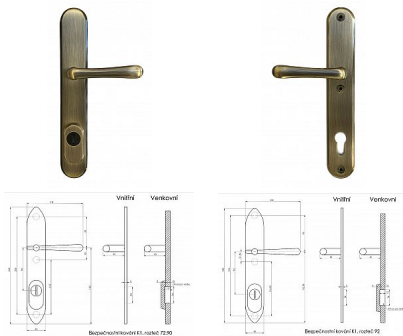

# ELEMENT K1 bronz klika-klika 90

» DVEŘNÍ KOVÁNÍ » BEZPEČNOSTNÍ A OCHRANNÉ » Štítové s překrytím

Dodavatelské číslo	ELBK90VT
Značka	BERNAT
Kód produktu	03090-2434
Balení	1 Ks

Bezpečnostní kování v třídě bezpečnosti 3

## Popis

s překrytím rozteče 72, 90, 92mm - určeno pro dveře od tloušťky 45 mm - pro cylindrickou vložku z venkovní strany přechýlující max.12 mm nutno určit rozteč, určit orientaci vnitřní kliky, tloušťky dveří  
barva : surová mosaz, bronz, mosaz lesk, nikl lesk, nikl matný, broušený chrom u kování lze měnit klika - dle nabídky firmy BERNAT - EXCEL, TRADITION, ROMANTIC, DECENT, ANTIQUE, INDIVIDUAL v případě užších dveří je možné koupit podložku přesně pod kování

## Parametry

Značka	BERNAT
Překrytí	S překrytím
Provedení	Klika+klika
Barva	Bronz, F4 bronz elox
Rozteč	90