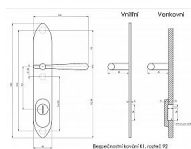

ELEMENT K1 bronz klika-klika 92

» DVEŘNÍ KOVÁNÍ » BEZPEČNOSTNÍ A OCHRANNÉ » Štítové s překrytím

Popis

s překrytím rozteče 72, 90, 92mm - určeno pro dveře od tloušťky 45 mm - pro cylindrickou vložku z venkovní strany přechýlující max.12 mm nutno určit rozteč, určit orientaci vnitřní kliky, tloušťky dveří
barva : surová mosaz, bronz, mosaz lesk, nikl lesk, nikl matný, broušený chrom u kování lze měnit klika - dle nabídky firmy BERNAT - EXCEL, TRADITION, ROMANTIC, DECENT, ANTIQUE, INDIVIDUAL v případě užších dveří je možné koupit podložku přesně pod kování

Dodavatelské číslo	ELBK92VT
Značka	BERNAT
Kód produktu	03090-2436
Balení	1 Ks

Bezpečnostní kování v třídě bezpečnosti 3

Dostupnost sklad SEZAM : u dodavatele
Dostupné sklad dodavatele: sklad dodavatele

Parametry

Značka	BERNAT
Překrytí	S překrytím
Provedení	Klika+klika
Barva	Bronz, F4 bronz elox
Rozteč	92