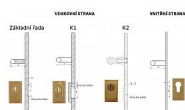

ELEMENT K1 bronz klika-klika 92

» DVEŘNÍ KOVÁNÍ » BEZPEČNOSTNÍ A OCHRANNÉ » Štítové s překrytím

Dodavatelské číslo	ELBK92VT
Značka	BERNAT
Kód produktu	03090-2436
Balení	1 ks

Bezpečnostní kování v třídě bezpečnosti 3

Dostupnost na hlavním skladě: skladem u dodavatele

ELEMENT K1 bronz klika-klika 92

» DVEŘNÍ KOVÁNÍ » BEZPEČNOSTNÍ A OCHRANNÉ » Štítové s překrytím

Popis

s překrytím

rozteče 72, 90, 92mm

- určeno pro dveře od tloušťky 45 mm

- pro cylindrickou vložku z venkovní strany
přečnívající max.12 mm

nutno určit rozteč, určit orientaci vnitřní kliky,
tloušťky dveří

barva : surová mosaz, bronz, mosaz lesk, nikl lesk,
nikl matný, broušený chrom

u kování lze měnit klika - dle nabídky firmy BERNAT -
EXCEL, TRADITION, ROMANTIC, DECENT, ANTIQUE,
INDIVIDUAL

v případě užších dveří je možné koupit podložku
přesně pod kování

Parametry

Značka	BERNAT
Překrytí	S překrytím
Provedení	Klika+klika
Barva	Bronz, F4 bronz elox
Rozteč	92