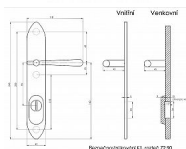

ELEMENT K1 bronz klika-klika 92

» DVEŘNÍ KOVÁNÍ » BEZPEČNOSTNÍ A OCHRANNÉ » Štítové s překrytím

Popis

s překrytím rozteče 72, 90, 92mm - určeno pro dveře od tloušťky 45 mm - pro cylindrickou vložku z venkovní strany přechýlující max.12 mm nutno určit rozteč, určit orientaci vnitřní kliky, tloušťky dveří
barva : surová mosaz, bronz, mosaz lesk, nikl lesk, nikl matný, broušený chrom u kování lze měnit klika - dle nabídky firmy BERNAT - EXCEL, TRADITION, ROMANTIC, DECENT, ANTIQUE, INDIVIDUAL v případě užších dveří je možné koupit podložku přesně pod kování

Dodavatelské číslo	ELBK92VT
Značka	BERNAT
Kód produktu	03090-2436
Balení	1 Ks

Bezpečnostní kování v třídě bezpečnosti 3

Dostupnost sklad SEZAM : u dodavatele
Dostupné sklad dodavatele: sklad dodavatele

Parametry

Značka	BERNAT
Překrytí	S překrytím
Provedení	Klika+klika
Barva	Bronz, F4 bronz elox
Rozteč	92