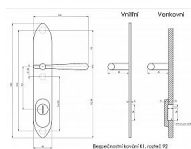

# ELEMENT K1 bronz klika-klika 92

» DVEŘNÍ KOVÁNÍ » BEZPEČNOSTNÍ A OCHRANNÉ » Štítové s překrytím

## Popis

s překrytím rozteče 72, 90, 92mm - určeno pro dveře od tloušťky 45 mm - pro cylindrickou vložku z venkovní strany přechýlující max.12 mm nutno určit rozteč, určit orientaci vnitřní kliky, tloušťky dveří  
barva : surová mosaz, bronz, mosaz lesk, nikl lesk, nikl matný, broušený chrom u kování lze měnit klika - dle nabídky firmy BERNAT - EXCEL, TRADITION, ROMANTIC, DECENT, ANTIQUE, INDIVIDUAL v případě užších dveří je možné koupit podložku přesně pod kování

Dodavatelské číslo	ELBK92VT
Značka	BERNAT
Kód produktu	03090-2436
Balení	1 Ks

Bezpečnostní kování v třídě bezpečnosti 3

Dostupnost sklad SEZAM : u dodavatele  
Dostupné sklad dodavatele: sklad dodavatele

## Parametry

Značka	BERNAT
Překrytí	S překrytím
Provedení	Klika+klika
Barva	Bronz, F4 bronz elox
Rozteč	92