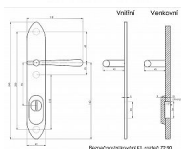

# ELEMENT K1 bronz klika-klika 92

» DVEŘNÍ KOVÁNÍ » BEZPEČNOSTNÍ A OCHRANNÉ » Štítové s překrytím

## Popis

s překrytím rozteče 72, 90, 92mm - určeno pro dveře od tloušťky 45 mm - pro cylindrickou vložku z venkovní strany přechýlující max.12 mm nutno určit rozteč, určit orientaci vnitřní kliky, tloušťky dveří  
barva : surová mosaz, bronz, mosaz lesk, nikl lesk, nikl matný, broušený chrom u kování lze měnit klika - dle nabídky firmy BERNAT - EXCEL, TRADITION, ROMANTIC, DECENT, ANTIQUE, INDIVIDUAL v případě užších dveří je možné koupit podložku přesně pod kování

## Parametry

Značka	BERNAT
Překrytí	S překrytím
Provedení	Klika+klika
Barva	Bronz, F4 bronz elox
Rozteč	92