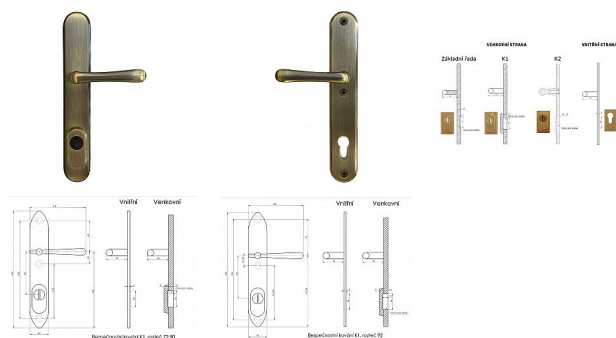

# ELEMENT K1 bronz klika-koule 72

» DVEŘNÍ KOVÁNÍ » BEZPEČNOSTNÍ A OCHRANNÉ » Štítové s překrytím

Dodavatelské číslo	ELBK72VT+KO
Značka	BERNAT
Kód produktu	03090-2439
Balení	1 Ks

Bezpečnostní kování v třídě bezpečnosti 3

## Popis

s překrytím rozteče 72, 90, 92mm - určeno pro dveře od tloušťky 45 mm - pro cylindrickou vložku z venkovní strany přechýlující max.12 mm nutno určit rozteč, určit orientaci vnitřní kliky, tloušťky dveří  
barva : surová mosaz, bronz, mosaz lesk, nikl lesk, nikl matný, broušený chrom u kování lze měnit klika - dle nabídky firmy BERNAT - EXCEL, TRADITION, ROMANTIC, DECENT, ANTIQUE, INDIVIDUAL v případě užších dveří je možné koupit podložku přesně pod kování

## Parametry

Značka	BERNAT
Překrytí	S překrytím
Provedení	Klika+madlo
Barva	Bronz, F4 bronz elox
Rozteč	72