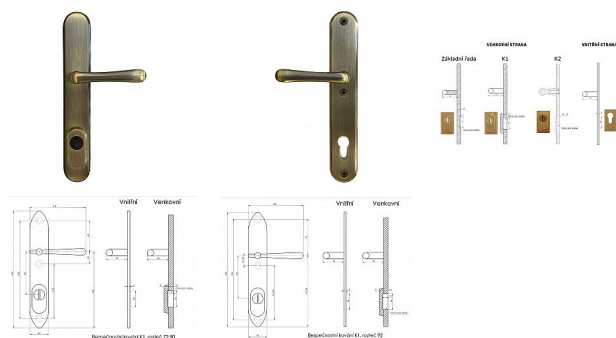

ELEMENT K1 bronz klika-koule 72

» DVEŘNÍ KOVÁNÍ » BEZPEČNOSTNÍ A OCHRANNÉ » Štítové s překrytím

Dodavatelské číslo	ELBK72VT+KO
Značka	BERNAT
Kód produktu	03090-2439
Balení	1 Ks

Bezpečnostní kování v třídě bezpečnosti 3

Dostupnost sklad SEZAM : u dodavatele
Dostupné sklad dodavatele: sklad dodavatele

Popis

s překrytím rozteče 72, 90, 92mm - určeno pro dveře od tloušťky 45 mm - pro cylindrickou vložku z venkovní strany přechýlující max.12 mm nutno určit rozteč, určit orientaci vnitřní kliky, tloušťky dveří
barva : surová mosaz, bronz, mosaz lesk, nikl lesk, nikl matný, broušený chrom u kování lze měnit klika - dle nabídky firmy BERNAT - EXCEL, TRADITION, ROMANTIC, DECENT, ANTIQUE, INDIVIDUAL v případě užších dveří je možné koupit podložku přesně pod kování

Parametry

Značka	BERNAT
Překrytí	S překrytím
Provedení	Klika+madlo
Barva	Bronz, F4 bronz elox
Rozteč	72