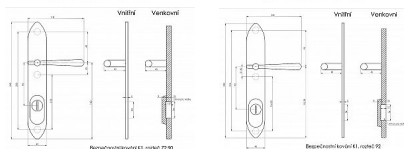

ELEMENT K1 bronz klika-koule 90

» DVEŘNÍ KOVÁNÍ » BEZPEČNOSTNÍ A OCHRANNÉ » Štítové s překrytím

Dodavatelské číslo	ELBK90VT+KO
Značka	BERNAT
Kód produktu	03090-2437
Balení	1 Ks

Bezpečnostní kování v třídě bezpečnosti 3

Dostupnost sklad SEZAM : u dodavatele
Dostupné sklad dodavatele: sklad dodavatele

Popis

s překrytím rozteče 72, 90, 92mm - určeno pro dveře od tloušťky 45 mm - pro cylindrickou vložku z venkovní strany přecházející max.12 mm nutno určit rozteč, určit orientaci vnitřní kliky, tloušťky dveří
barva : surová mosaz, bronz, mosaz lesk, nikl lesk, nikl matný, broušený chrom u kování lze měnit klika - dle nabídky firmy BERNAT - EXCEL, TRADITION, ROMANTIC, DECENT, ANTIQUE, INDIVIDUAL v případě užších dveří je možné koupit podložku přesně pod kování

Parametry

Značka	BERNAT
Překrytí	S překrytím
Provedení	Klika+madlo
Barva	Bronz, F4 bronz elox
Rozteč	90