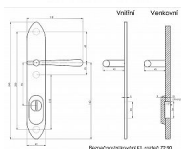

ELEMENT K1 bronz klika-koule 90

» DVEŘNÍ KOVÁNÍ » BEZPEČNOSTNÍ A OCHRANNÉ » Štítové s překrytím

Dodavatelské číslo	ELBK90VT+KO
Značka	BERNAT
Kód produktu	03090-2437
Balení	1 Ks

Bezpečnostní kování v třídě bezpečnosti 3

Dostupnost sklad SEZAM : u dodavatele
Dostupné sklad dodavatele: sklad dodavatele

Popis

s překrytím rozteče 72, 90, 92mm - určeno pro dveře od tloušťky 45 mm - pro cylindrickou vložku z venkovní strany přecházející max.12 mm nutno určit rozteč, určit orientaci vnitřní kliky, tloušťky dveří
barva : surová mosaz, bronz, mosaz lesk, nikl lesk, nikl matný, broušený chrom u kování lze měnit klika - dle nabídky firmy BERNAT - EXCEL, TRADITION, ROMANTIC, DECENT, ANTIQUE, INDIVIDUAL v případě užších dveří je možné koupit podložku přesně pod kování

Parametry

Značka	BERNAT
Překrytí	S překrytím
Provedení	Klika+madlo
Barva	Bronz, F4 bronz elox
Rozteč	90