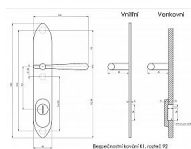

ELEMENT K1 bronz klika-koule 90

» DVEŘNÍ KOVÁNÍ » BEZPEČNOSTNÍ A OCHRANNÉ » Štítové s překrytím

Dodavatelské číslo	ELBK90VT+KO
Značka	BERNAT
Kód produktu	03090-2437
Balení	1 Ks

Bezpečnostní kování v třídě bezpečnosti 3

Dostupnost sklad SEZAM : u dodavatele
Dostupné sklad dodavatele: sklad dodavatele

Popis

s překrytím rozteče 72, 90, 92mm - určeno pro dveře od tloušťky 45 mm - pro cylindrickou vložku z venkovní strany přecházející max.12 mm nutno určit rozteč, určit orientaci vnitřní kliky, tloušťky dveří
barva : surová mosaz, bronz, mosaz lesk, nikl lesk, nikl matný, broušený chrom u kování lze měnit klika - dle nabídky firmy BERNAT - EXCEL, TRADITION, ROMANTIC, DECENT, ANTIQUE, INDIVIDUAL v případě užších dveří je možné koupit podložku přesně pod kování

Parametry

Značka	BERNAT
Překrytí	S překrytím
Provedení	Klika+madlo
Barva	Bronz, F4 bronz elox
Rozteč	90