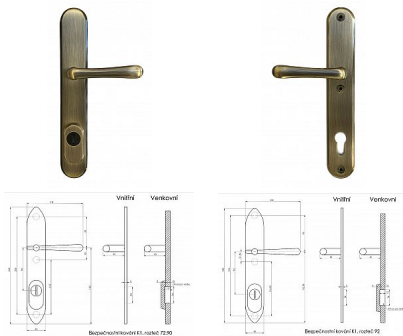

ELEMENT K1 bronz klika-koule 90

» DVEŘNÍ KOVÁNÍ » BEZPEČNOSTNÍ A OCHRANNÉ » Štítové s překrytím

Dodavatelské číslo	ELBK90VT+KO
Značka	BERNAT
Kód produktu	03090-2437
Balení	1 Ks

Bezpečnostní kování v třídě bezpečnosti 3

Dostupnost sklad SEZAM : u dodavatele
Dostupné sklad dodavatele: sklad dodavatele

Popis

s překrytím rozteče 72, 90, 92mm - určeno pro dveře od tloušťky 45 mm - pro cylindrickou vložku z venkovní strany přechýlující max.12 mm nutno určit rozteč, určit orientaci vnitřní kliky, tloušťky dveří
barva : surová mosaz, bronz, mosaz lesk, nikl lesk, nikl matný, broušený chrom u kování lze měnit klika - dle nabídky firmy BERNAT - EXCEL, TRADITION, ROMANTIC, DECENT, ANTIQUE, INDIVIDUAL v případě užších dveří je možné koupit podložku přesně pod kování

Parametry

Značka	BERNAT
Překrytí	S překrytím
Provedení	Klika+madlo
Barva	Bronz, F4 bronz elox
Rozteč	90