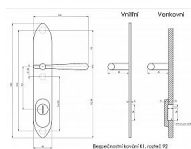

ELEMENT K1 bronz klika-koule 92

» DVEŘNÍ KOVÁNÍ » BEZPEČNOSTNÍ A OCHRANNÉ » Štitové s překrytím

Dodavatelské číslo	ELBK92VT+KO
Značka	BERNAT
Kód produktu	03090-2438
Balení	1 Ks

Bezpečnostní kování v třídě bezpečnosti 3

Dostupnost sklad SEZAM : u dodavatele
Dostupné sklad dodavatele: sklad dodavatele

Popis

s překrytím rozteče 72, 90, 92mm - určeno pro dveře od tloušťky 45 mm - pro cylindrickou vložku z venkovní strany přecházející max.12 mm nutno určit rozteč, určit orientaci vnitřní kliky, tloušťky dveří
barva : surová mosaz, bronz, mosaz lesk, nikl lesk, nikl matný, broušený chrom u kování lze měnit klika - dle nabídky firmy BERNAT - EXCEL, TRADITION, ROMANTIC, DECENT, ANTIQUE, INDIVIDUAL v případě užších dveří je možné koupit podložku přesně pod kování

Parametry

Značka	BERNAT
Překrytí	S překrytím
Provedení	Klika+madlo
Barva	Bronz, F4 bronz elox
Rozteč	92