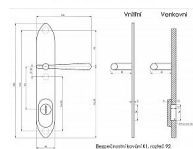

ELEMENT K1 bronz klika-koule 92

» DVEŘNÍ KOVÁNÍ » BEZPEČNOSTNÍ A OCHRANNÉ » Štítové s překrytím

Dodavatelské číslo	ELBK92VT+KO
Značka	BERNAT
Kód produktu	03090-2438
Balení	1 Ks

Bezpečnostní kování v třídě bezpečnosti 3

Dostupnost sklad SEZAM : u dodavatele
Dostupné sklad dodavatele: sklad dodavatele

Popis

s překrytím rozteče 72, 90, 92mm - určeno pro dveře od tloušťky 45 mm - pro cylindrickou vložku z venkovní strany přecházející max.12 mm nutno určit rozteč, určit orientaci vnitřní kliky, tloušťky dveří
barva : surová mosaz, bronz, mosaz lesk, nikl lesk, nikl matný, broušený chrom u kování lze měnit klika - dle nabídky firmy BERNAT - EXCEL, TRADITION, ROMANTIC, DECENT, ANTIQUE, INDIVIDUAL v případě užších dveří je možné koupit podložku přesně pod kování

Parametry

Značka	BERNAT
Překrytí	S překrytím
Provedení	Klika+madlo
Barva	Bronz, F4 bronz elox
Rozteč	92