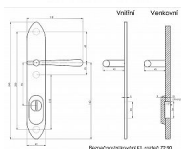

ELEMENT K1 bronz klika-koule 92

» DVEŘNÍ KOVÁNÍ » BEZPEČNOSTNÍ A OCHRANNÉ » Štítové s překrytím

Dodavatelské číslo	ELBK92VT+KO
Značka	BERNAT
Kód produktu	03090-2438
Balení	1 Ks

Bezpečnostní kování v třídě bezpečnosti 3

Dostupnost sklad SEZAM : u dodavatele
Dostupné sklad dodavatele: sklad dodavatele

Popis

s překrytím rozteče 72, 90, 92mm - určeno pro dveře od tloušťky 45 mm - pro cylindrickou vložku z venkovní strany přecházející max.12 mm nutno určit rozteč, určit orientaci vnitřní kliky, tloušťky dveří
barva : surová mosaz, bronz, mosaz lesk, nikl lesk, nikl matný, broušený chrom u kování lze měnit klika - dle nabídky firmy BERNAT - EXCEL, TRADITION, ROMANTIC, DECENT, ANTIQUE, INDIVIDUAL v případě užších dveří je možné koupit podložku přesně pod kování

Parametry

Značka	BERNAT
Překrytí	S překrytím
Provedení	Klika+madlo
Barva	Bronz, F4 bronz elox
Rozteč	92