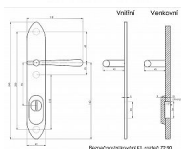

ELEMENT K1 bronz klika-koule 92

» DVEŘNÍ KOVÁNÍ » BEZPEČNOSTNÍ A OCHRANNÉ » Štítové s překrytím

Popis

s překrytím rozteče 72, 90, 92mm - určeno pro dveře od tloušťky 45 mm - pro cylindrickou vložku z venkovní strany přechýlující max.12 mm nutno určit rozteč, určit orientaci vnitřní kliky, tloušťky dveří
barva : surová mosaz, bronz, mosaz lesk, nikl lesk, nikl matný, broušený chrom u kování lze měnit klika - dle nabídky firmy BERNAT - EXCEL, TRADITION, ROMANTIC, DECENT, ANTIQUE, INDIVIDUAL v případě užších dveří je možné koupit podložku přesně pod kování

Dodavatelské číslo	ELBK92VT+KO
Značka	BERNAT
Kód produktu	03090-2438
Balení	1 Ks

Bezpečnostní kování v třídě bezpečnosti 3

Dostupnost sklad SEZAM : u dodavatele
Dostupné sklad dodavatele: sklad dodavatele

Parametry

Značka	BERNAT
Překrytí	S překrytím
Provedení	Klika+madlo
Barva	Bronz, F4 bronz elox
Rozteč	92