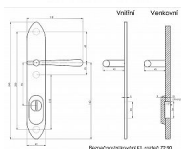

ELEMENT K1 bronz klika-koule 92

» DVEŘNÍ KOVÁNÍ » BEZPEČNOSTNÍ A OCHRANNÉ » Štitové s překrytím

Dodavatelské číslo	ELBK92VT+KO
Značka	BERNAT
Kód produktu	03090-2438
Balení	1 Ks

Bezpečnostní kování v třídě bezpečnosti 3

Dostupnost sklad SEZAM : u dodavatele
Dostupné sklad dodavatele: sklad dodavatele

Popis

s překrytím rozteče 72, 90, 92mm - určeno pro dveře od tloušťky 45 mm - pro cylindrickou vložku z venkovní strany přecházející max.12 mm nutno určit rozteč, určit orientaci vnitřní kliky, tloušťky dveří
barva : surová mosaz, bronz, mosaz lesk, nikl lesk, nikl matný, broušený chrom u kování lze měnit klika - dle nabídky firmy BERNAT - EXCEL, TRADITION, ROMANTIC, DECENT, ANTIQUE, INDIVIDUAL v případě užších dveří je možné koupit podložku přesně pod kování

Parametry

Značka	BERNAT
Překrytí	S překrytím
Provedení	Klika+madlo
Barva	Bronz, F4 bronz elox
Rozteč	92