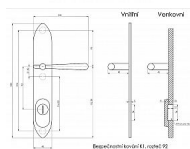

ELEMENT K1 bronz klika-koule 92

» DVEŘNÍ KOVÁNÍ » BEZPEČNOSTNÍ A OCHRANNÉ » Štítové s překrytím

Popis

s překrytím rozteče 72, 90, 92mm - určeno pro dveře od tloušťky 45 mm - pro cylindrickou vložku z venkovní strany přechýlující max.12 mm nutno určit rozteč, určit orientaci vnitřní kliky, tloušťky dveří
barva : surová mosaz, bronz, mosaz lesk, nikl lesk, nikl matný, broušený chrom u kování lze měnit klika - dle nabídky firmy BERNAT - EXCEL, TRADITION, ROMANTIC, DECENT, ANTIQUE, INDIVIDUAL v případě užších dveří je možné koupit podložku přesně pod kování

Dodavatelské číslo	ELBK92VT+KO
Značka	BERNAT
Kód produktu	03090-2438
Balení	1 Ks

Bezpečnostní kování v třídě bezpečnosti 3

Dostupnost sklad SEZAM : u dodavatele
Dostupné sklad dodavatele: sklad dodavatele

Parametry

Značka	BERNAT
Překrytí	S překrytím
Provedení	Klika+madlo
Barva	Bronz, F4 bronz elox
Rozteč	92