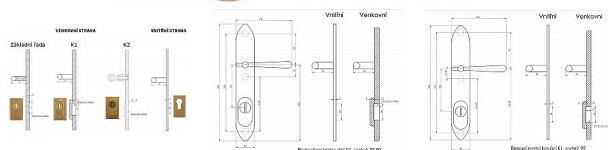

ELEMENT K1 klika-klika 72 lesklá mosaz

» DVEŘNÍ KOVÁNÍ » BEZPEČNOSTNÍ A OCHRANNÉ » Štítové s překrytím

Dodavatelské číslo	ELBK2VZ
Značka	BERNAT
Kód produktu	03090-2433
Balení	1 Ks

Bezpečnostní kování v třídě bezpečnosti 3

Dostupnost sklad SEZAM :
Dostupné sklad dodavatele:

u dodavatele
sklad dodavatele

Popis

s překrytím rozteče 72, 90, 92mm - určeno pro dveře od tloušťky 45 mm - pro cylindrickou vložku z venkovní strany přechínající max.12 mm nutno určit rozteč, určit orientaci vnitřní kliky, tloušťky dveří
barva : surová mosaz, bronz, mosaz lesk, nikl lesk, nikl matný, broušený chrom u kování lze měnit klika - dle nabídky firmy BERNAT - EXCEL, TRADITION, ROMANTIC, DECENT, ANTIQUE, INDIVIDUAL v případě užších dveří je možné koupit podložku přesně pod kování

Parametry

Značka	BERNAT
Překrytí	S překrytím
Provedení	Klika+klika
Barva	Mosaz lesk
Rozteč	72