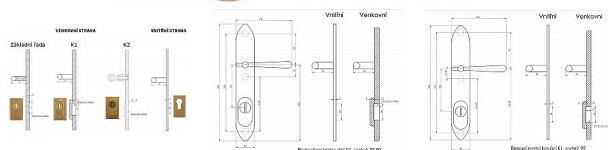

# ELEMENT K1 klika-klika 72 lesklá mosaz

» DVEŘNÍ KOVÁNÍ » BEZPEČNOSTNÍ A OCHRANNÉ » Štítové s překrytím

Dodavatelské číslo	ELBK2VZ
Značka	BERNAT
Kód produktu	03090-2433
Balení	1 Ks

Bezpečnostní kování v třídě bezpečnosti 3

## Popis

s překrytím rozteče 72, 90, 92mm - určeno pro dveře od tloušťky 45 mm - pro cylindrickou vložku z venkovní strany přechýlující max.12 mm nutno určit rozteč, určit orientaci vnitřní kliky, tloušťky dveří  
barva : surová mosaz, bronz, mosaz lesk, nikl lesk, nikl matný, broušený chrom u kování lze měnit klika - dle nabídky firmy BERNAT - EXCEL, TRADITION, ROMANTIC, DECENT, ANTIQUE, INDIVIDUAL v případě užších dveří je možné koupit podložku přesně pod kování

## Parametry

Značka	BERNAT
Překrytí	S překrytím
Provedení	Klika+klika
Barva	Mosaz lesk
Rozteč	72