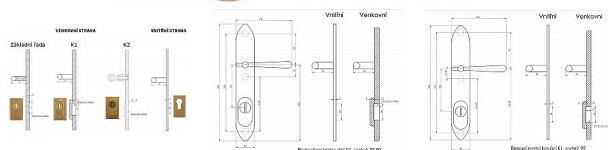

ELEMENT K1 klika-klika 90 lesklá mosaz

» DVEŘNÍ KOVÁNÍ » BEZPEČNOSTNÍ A OCHRANNÉ » Štítové s překrytím

Dodavatelské číslo	ELBK9VZ
Značka	BERNAT
Kód produktu	03090-2432
Balení	1 Ks

Bezpečnostní kování v třídě bezpečnosti 3

Dostupnost sklad SEZAM :
Dostupné sklad dodavatele:

u dodavatele
sklad dodavatele

Popis

s překrytím rozteče 72, 90, 92mm - určeno pro dveře od tloušťky 45 mm - pro cylindrickou vložku z venkovní strany přechnívajícím max.12 mm nutno určit rozteč, určit orientaci vnitřní kliky, tloušťky dveří
barva : surová mosaz, bronz, mosaz lesk, nikl lesk, nikl matný, broušený chrom u kování lze měnit klika - dle nabídky firmy BERNAT - EXCEL, TRADITION, ROMANTIC, DECENT, ANTIQUE, INDIVIDUAL v případě užších dveří je možné koupit podložku přesně pod kování

Parametry

Značka	BERNAT
Překrytí	S překrytím
Provedení	Klika+klika
Barva	Mosaz lesk
Rozteč	90