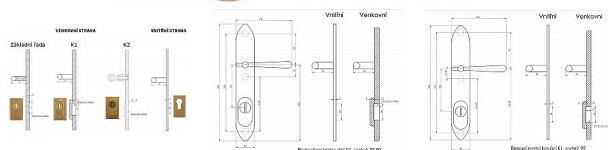

# ELEMENT K1 klika-klika 92 lesklá mosaz

» DVEŘNÍ KOVÁNÍ » BEZPEČNOSTNÍ A OCHRANNÉ » Štítové s překrytím

Dodavatelské číslo	ELBK92VZ
Značka	BERNAT
Kód produktu	03090-2431
Balení	1 Ks

Bezpečnostní kování v třídě bezpečnosti 3

## Popis

s překrytím rozteče 72, 90, 92mm - určeno pro dveře od tloušťky 45 mm - pro cylindrickou vložku z venkovní strany přecházející max.12 mm nutno určit rozteč, určit orientaci vnitřní kliky, tloušťky dveří  
barva : surová mosaz, bronz, mosaz lesk, nikl lesk, nikl matný, broušený chrom u kování lze měnit klika - dle nabídky firmy BERNAT - EXCEL, TRADITION, ROMANTIC, DECENT, ANTIQUE, INDIVIDUAL v případě užších dveří je možné koupit podložku přesně pod kování

## Parametry

Značka	BERNAT
Překrytí	S překrytím
Provedení	Klika+klika
Barva	Mosaz lesk
Rozteč	92