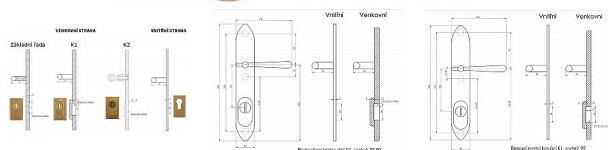

ELEMENT K1 klika-klika 92 lesklá mosaz

» DVEŘNÍ KOVÁNÍ » BEZPEČNOSTNÍ A OCHRANNÉ » Štítové s překrytím

Dodavatelské číslo	ELBK92VZ
Značka	BERNAT
Kód produktu	03090-2431
Balení	1 Ks

Bezpečnostní kování v třídě bezpečnosti 3

Dostupnost sklad SEZAM : u dodavatele
Dostupné sklad dodavatele: sklad dodavatele

Popis

s překrytím rozteče 72, 90, 92mm - určeno pro dveře od tloušťky 45 mm - pro cylindrickou vložku z venkovní strany přecházející max.12 mm nutno určit rozteč, určit orientaci vnitřní kliky, tloušťky dveří
barva : surová mosaz, bronz, mosaz lesk, nikl lesk, nikl matný, broušený chrom u kování lze měnit klika - dle nabídky firmy BERNAT - EXCEL, TRADITION, ROMANTIC, DECENT, ANTIQUE, INDIVIDUAL v případě užších dveří je možné koupit podložku přesně pod kování

Parametry

Značka	BERNAT
Překrytí	S překrytím
Provedení	Klika+klika
Barva	Mosaz lesk
Rozteč	92