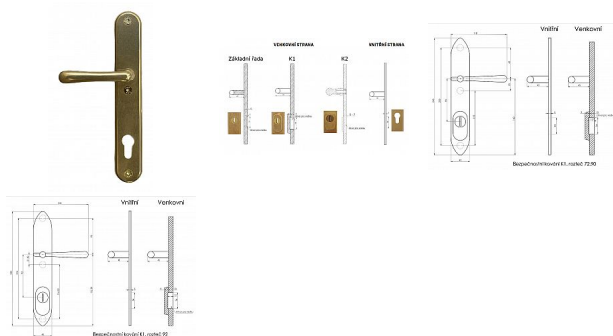

ELEMENT K1 klika-klika surová mosaz 72

» DVEŘNÍ KOVÁNÍ » BEZPEČNOSTNÍ A OCHRANNÉ » Štitové s překrytím

Dodavatelské číslo	ELBK72VB
Značka	BERNAT
Kód produktu	03090-2426
Balení	1 Ks

Bezpečnostní kování v třídě bezpečnosti 3

Dostupnost sklad SEZAM : u dodavatele
Dostupné sklad dodavatele: sklad dodavatele

Popis

s překrytím - určeno pro dveře od tloušťky 45 mm - pro cylindrickou vložku z venkovní strany přechýlující max.12 mm nutno určit orientaci vnitřní kliky, tloušťky dveří u kování lze měnit klika - dle nabídky firmy BERNAT - EXCEL, TRADITION, ROMANTIC, DECENT, ANTIQUE, INDIVIDUAL v případě užších dveří je možné koupit podložku přesně pod kování

Parametry

Značka	BERNAT
Překrytí	S překrytím
Provedení	Klika+klika
Barva	Surová mosaz
Rozteč	72