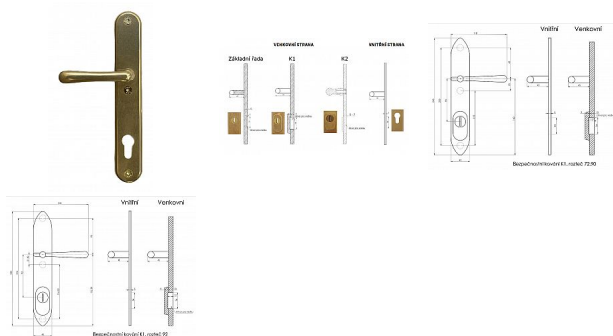

ELEMENT K1 klika-klika surová mosaz 90

» DVEŘNÍ KOVÁNÍ » BEZPEČNOSTNÍ A OCHRANNÉ » Štitové s překrytím

Dodavatelské číslo	ELBK90VB
Značka	BERNAT
Kód produktu	03090-2424
Balení	1 Ks

Bezpečnostní kování v třídě bezpečnosti 3

Dostupnost sklad SEZAM : u dodavatele
Dostupné sklad dodavatele: sklad dodavatele

Popis

s překrytím - určeno pro dveře od tloušťky 45 mm - pro cylindrickou vložku z venkovní strany přechýlující max.12 mm nutno určit orientaci vnitřní kliky, tloušťky dveří u kování lze měnit klika - dle nabídky firmy BERNAT - EXCEL, TRADITION, ROMANTIC, DECENT, ANTIQUE, INDIVIDUAL v případě užších dveří je možné koupit podložku přesně pod kování

Parametry

Značka	BERNAT
Překrytí	S překrytím
Provedení	Klika+klika
Barva	Surová mosaz
Rozteč	90