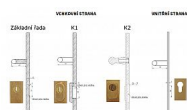

ELEMENT K1 klika-klika surová mosaz 90

» DVEŘNÍ KOVÁNÍ » BEZPEČNOSTNÍ A OCHRANNÉ » Štítové s překrytím

Značka	BERNAT
Kód produktu	03090-2424
Balení	1 ks

Bezpečnostní kování v třídě bezpečnosti 3

Dostupnost na hlavním skladě: skladem u dodavatele

Popis

s překrytím

- určeno pro dveře od tloušťky 45 mm

- pro cylindrickou vložku z venkovní strany
přečnívající max.12 mm

nutno určit orientaci vnitřní kliky, tloušťky dveří

u kování lze měnit klika - dle nabídky firmy BERNAT -
EXCEL, TRADITION, ROMANTIC, DECENT, ANTIQUE,
INDIVIDUAL

v případě užších dveří je možné koupit podložku
přesně pod kování

Parametry

Značka	BERNAT
Překrytí	S překrytím
Provedení	Klika+klika
Barva	Surová mosaz
Rozteč	90