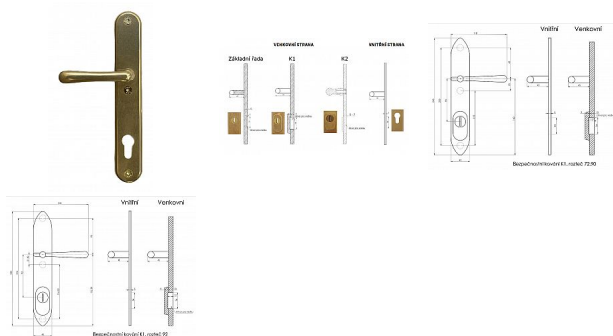

# ELEMENT K1 klika-klika surová mosaz 92

» DVEŘNÍ KOVÁNÍ » BEZPEČNOSTNÍ A OCHRANNÉ » Štitové s překrytím

Dodavatelské číslo	ELBK92VB
Značka	BERNAT
Kód produktu	03090-2425
Balení	1 Ks

Bezpečnostní kování v třídě bezpečnosti 3

## Popis

s překrytím - určeno pro dveře od tloušťky 45 mm - pro cylindrickou vložku z venkovní strany přechýlující max.12 mm nutno určit orientaci vnitřní kliky, tloušťky dveří u kování lze měnit klika - dle nabídky firmy BERNAT - EXCEL, TRADITION, ROMANTIC, DECENT, ANTIQUE, INDIVIDUAL v případě užších dveří je možné koupit podložku přesně pod kování

## Parametry

Značka	BERNAT
Překrytí	S překrytím
Provedení	Klika+klika
Barva	Surová mosaz
Rozteč	92