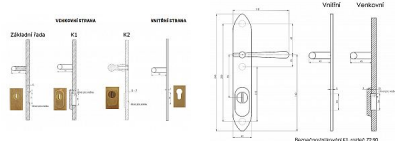

ELEMENT K1 klika-klika surová mosaz 92

» DVEŘNÍ KOVÁNÍ » BEZPEČNOSTNÍ A OCHRANNÉ » Štitové s překrytím

Dodavatelské číslo	ELBK92VB
Značka	BERNAT
Kód produktu	03090-2425
Balení	1 Ks

Bezpečnostní kování v třídě bezpečnosti 3

Dostupnost sklad SEZAM : u dodavatele
Dostupné sklad dodavatele: sklad dodavatele

Popis

s překrytím - určeno pro dveře od tloušťky 45 mm - pro cylindrickou vložku z venkovní strany přechýlující max.12 mm nutno určit orientaci vnitřní kliky, tloušťky dveří u kování lze měnit klika - dle nabídky firmy BERNAT - EXCEL, TRADITION, ROMANTIC, DECENT, ANTIQUE, INDIVIDUAL v případě užších dveří je možné koupit podložku přesně pod kování

Parametry

Značka	BERNAT
Překrytí	S překrytím
Provedení	Klika+klika
Barva	Surová mosaz
Rozteč	92