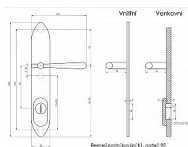

ELEMENT K1 klika-klika surová mosaz 92

» DVEŘNÍ KOVÁNÍ » BEZPEČNOSTNÍ A OCHRANNÉ » Štitové s překrytím

Dodavatelské číslo	ELBK92VB
Značka	BERNAT
Kód produktu	03090-2425
Balení	1 Ks

Bezpečnostní kování v třídě bezpečnosti 3

Dostupnost sklad SEZAM : u dodavatele
Dostupné sklad dodavatele: sklad dodavatele

Popis

s překrytím - určeno pro dveře od tloušťky 45 mm - pro cylindrickou vložku z venkovní strany přechýlující max.12 mm nutno určit orientaci vnitřní kliky, tloušťky dveří u kování lze měnit klika - dle nabídky firmy BERNAT - EXCEL, TRADITION, ROMANTIC, DECENT, ANTIQUE, INDIVIDUAL v případě užších dveří je možné koupit podložku přesně pod kování

Parametry

Značka	BERNAT
Překrytí	S překrytím
Provedení	Klika+klika
Barva	Surová mosaz
Rozteč	92