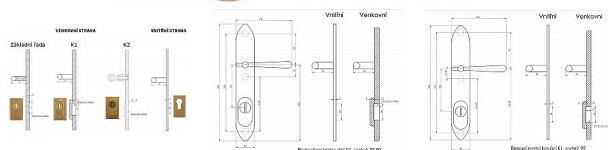

# ELEMENT K1 klika-koule 72 lesklá mosaz

» DVEŘNÍ KOVÁNÍ » BEZPEČNOSTNÍ A OCHRANNÉ » Štítové s překrytím

Dodavatelské číslo	ELBK72VZ+KO
Značka	BERNAT
Kód produktu	03090-2428
Balení	1 Ks

Bezpečnostní kování v třídě bezpečnosti 3

## Popis

s překrytím rozteče 72, 90, 92mm - určeno pro dveře od tloušťky 45 mm - pro cylindrickou vložku z venkovní strany přechínající max.12 mm nutno určit rozteč, určit orientaci vnitřní kliky, tloušťky dveří  
barva : surová mosaz, bronz, mosaz lesk, nikl lesk, nikl matný, broušený chrom u kování lze měnit klika - dle nabídky firmy BERNAT - EXCEL, TRADITION, ROMANTIC, DECENT, ANTIQUE, INDIVIDUAL v případě užších dveří je možné koupit podložku přesně pod kování

## Parametry

Značka	BERNAT
Překrytí	S překrytím
Provedení	Klika+madlo
Barva	Mosaz lesk
Rozteč	72