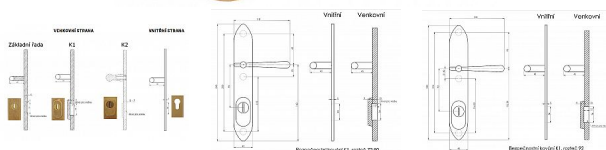

ELEMENT K1 klika-koule 72 lesklá mosaz

» DVEŘNÍ KOVÁNÍ » BEZPEČNOSTNÍ A OCHRANNÉ » Štítové s překrytím

Dodavatelské číslo	ELBK72VZ+KO
Značka	BERNAT
Kód produktu	03090-2428
Balení	1 Ks

Bezpečnostní kování v třídě bezpečnosti 3

Dostupnost sklad SEZAM : u dodavatele
Dostupné sklad dodavatele: sklad dodavatele

Popis

s překrytím rozteče 72, 90, 92mm - určeno pro dveře od tloušťky 45 mm - pro cylindrickou vložku z venkovní strany přecházející max.12 mm nutno určit rozteč, určit orientaci vnitřní kliky, tloušťky dveří
barva : surová mosaz, bronz, mosaz lesk, nikl lesk, nikl matný, broušený chrom u kování lze měnit klika - dle nabídky firmy BERNAT - EXCEL, TRADITION, ROMANTIC, DECENT, ANTIQUE, INDIVIDUAL v případě užších dveří je možné koupit podložku přesně pod kování

Parametry

Značka	BERNAT
Překrytí	S překrytím
Provedení	Klika+madlo
Barva	Mosaz lesk
Rozteč	72