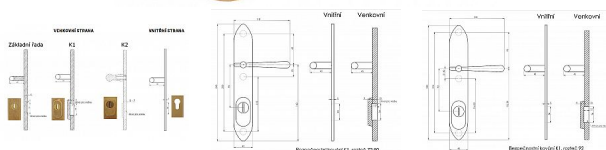

# ELEMENT K1 klika-koule 72 lesklá mosaz

» DVEŘNÍ KOVÁNÍ » BEZPEČNOSTNÍ A OCHRANNÉ » Štítové s překrytím

## Popis

s překrytím rozteče 72, 90, 92mm - určeno pro dveře od tloušťky 45 mm - pro cylindrickou vložku z venkovní strany přechínající max.12 mm nutno určit rozteč, určit orientaci vnitřní kliky, tloušťky dveří  
barva : surová mosaz, bronz, mosaz lesk, nikl lesk, nikl matný, broušený chrom u kování lze měnit klika - dle nabídky firmy BERNAT - EXCEL, TRADITION, ROMANTIC, DECENT, ANTIQUE, INDIVIDUAL v případě užších dveří je možné koupit podložku přesně pod kování

## Parametry

|           |             |
|-----------|-------------|
| Značka    | BERNAT      |
| Překrytí  | S překrytím |
| Provedení | Klika+madlo |
| Barva     | Mosaz lesk  |
| Rozteč    | 72          |