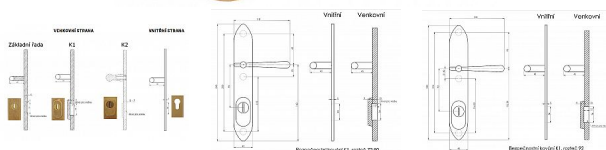

ELEMENT K1 klika-koule 90 lesklá mosaz

» DVEŘNÍ KOVÁNÍ » BEZPEČNOSTNÍ A OCHRANNÉ » Štítové s překrytím

Popis

s překrytím rozteče 72, 90, 92mm - určeno pro dveře od tloušťky 45 mm - pro cylindrickou vložku z venkovní strany přechínající max.12 mm nutno určit rozteč, určit orientaci vnitřní kliky, tloušťky dveří
barva : surová mosaz, bronz, mosaz lesk, nikl lesk, nikl matný, broušený chrom u kování lze měnit klika - dle nabídky firmy BERNAT - EXCEL, TRADITION, ROMANTIC, DECENT, ANTIQUE, INDIVIDUAL v případě užších dveří je možné koupit podložku přesně pod kování

Dodavatelské číslo	ELBK90VZ+KO
Značka	BERNAT
Kód produktu	03090-2429
Balení	1 Ks

Bezpečnostní kování v třídě bezpečnosti 3

Dostupnost sklad SEZAM : u dodavatele
Dostupné sklad dodavatele: sklad dodavatele

Parametry

Značka	BERNAT
Překrytí	S překrytím
Provedení	Klika+madlo
Barva	Mosaz lesk
Rozteč	90