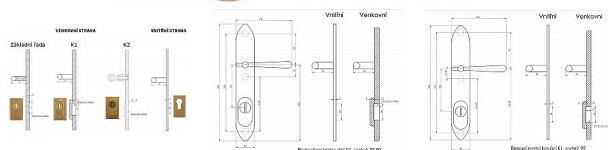

# ELEMENT K1 klika-koule 90 lesklá mosaz

» DVEŘNÍ KOVÁNÍ » BEZPEČNOSTNÍ A OCHRANNÉ » Štítové s překrytím

Dodavatelské číslo	ELBK90VZ+KO
Značka	BERNAT
Kód produktu	03090-2429
Balení	1 Ks

Bezpečnostní kování v třídě bezpečnosti 3

## Popis

s překrytím rozteče 72, 90, 92mm - určeno pro dveře od tloušťky 45 mm - pro cylindrickou vložku z venkovní strany přechínající max.12 mm nutno určit rozteč, určit orientaci vnitřní kliky, tloušťky dveří  
barva : surová mosaz, bronz, mosaz lesk, nikl lesk, nikl matný, broušený chrom u kování lze měnit klika - dle nabídky firmy BERNAT - EXCEL, TRADITION, ROMANTIC, DECENT, ANTIQUE, INDIVIDUAL v případě užších dveří je možné koupit podložku přesně pod kování

## Parametry

Značka	BERNAT
Překrytí	S překrytím
Provedení	Klika+madlo
Barva	Mosaz lesk
Rozteč	90