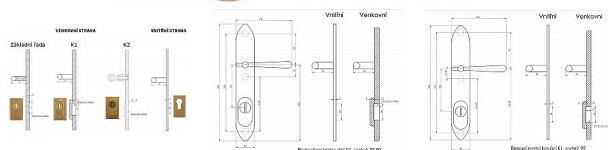

ELEMENT K1 klika-koule 90 lesklá mosaz

» DVEŘNÍ KOVÁNÍ » BEZPEČNOSTNÍ A OCHRANNÉ » Štítové s překrytím

Dodavatelské číslo	ELBK90VZ+KO
Značka	BERNAT
Kód produktu	03090-2429
Balení	1 Ks

Bezpečnostní kování v třídě bezpečnosti 3

Dostupnost sklad SEZAM : u dodavatele
Dostupné sklad dodavatele: sklad dodavatele

Popis

s překrytím rozteče 72, 90, 92mm - určeno pro dveře od tloušťky 45 mm - pro cylindrickou vložku z venkovní strany přechínající max.12 mm nutno určit rozteč, určit orientaci vnitřní kliky, tloušťky dveří
barva : surová mosaz, bronz, mosaz lesk, nikl lesk, nikl matný, broušený chrom u kování lze měnit klika - dle nabídky firmy BERNAT - EXCEL, TRADITION, ROMANTIC, DECENT, ANTIQUE, INDIVIDUAL v případě užších dveří je možné koupit podložku přesně pod kování

Parametry

Značka	BERNAT
Překrytí	S překrytím
Provedení	Klika+madlo
Barva	Mosaz lesk
Rozteč	90