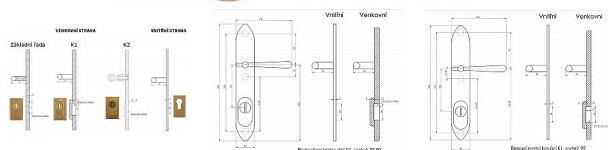

# ELEMENT K1 klika-koule 92 lesklá mosaz

» DVEŘNÍ KOVÁNÍ » BEZPEČNOSTNÍ A OCHRANNÉ » Štítové s překrytím

Dodavatelské číslo	ELBK92VZ+KO
Značka	BERNAT
Kód produktu	03090-2430
Balení	1 Ks

Bezpečnostní kování v třídě bezpečnosti 3

## Popis

s překrytím rozteče 72, 90, 92mm - určeno pro dveře od tloušťky 45 mm - pro cylindrickou vložku z venkovní strany přechýlující max.12 mm nutno určit rozteč, určit orientaci vnitřní kliky, tloušťky dveří  
barva : surová mosaz, bronz, mosaz lesk, nikl lesk, nikl matný, broušený chrom u kování lze měnit klika - dle nabídky firmy BERNAT - EXCEL, TRADITION, ROMANTIC, DECENT, ANTIQUE, INDIVIDUAL v případě užších dveří je možné koupit podložku přesně pod kování

## Parametry

Značka	BERNAT
Překrytí	S překrytím
Provedení	Klika+madlo
Barva	Mosaz lesk
Rozteč	92