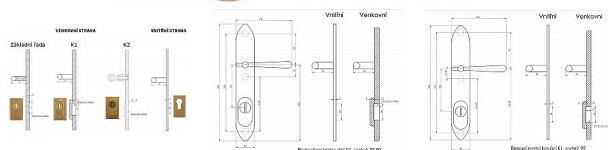

ELEMENT K1 klika-koule 92 lesklá mosaz

» DVEŘNÍ KOVÁNÍ » BEZPEČNOSTNÍ A OCHRANNÉ » Štítové s překrytím

Dodavatelské číslo	ELBK92VZ+KO
Značka	BERNAT
Kód produktu	03090-2430
Balení	1 Ks

Bezpečnostní kování v třídě bezpečnosti 3

Dostupnost sklad SEZAM :

skladem

Popis

s překrytím rozteče 72, 90, 92mm - určeno pro dveře od tloušťky 45 mm - pro cylindrickou vložku z venkovní strany přechínající max.12 mm nutno určit rozteč, určit orientaci vnitřní kliky, tloušťky dveří
barva : surová mosaz, bronz, mosaz lesk, nikl lesk, nikl matný, broušený chrom u kování lze měnit klika - dle nabídky firmy BERNAT - EXCEL, TRADITION, ROMANTIC, DECENT, ANTIQUE, INDIVIDUAL v případě užších dveří je možné koupit podložku přesně pod kování

Parametry

Značka	BERNAT
Překrytí	S překrytím
Provedení	Klika+madlo
Barva	Mosaz lesk
Rozteč	92