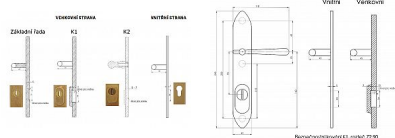

ELEMENT K1 klika-koule surová mosaz 72

» DVEŘNÍ KOVÁNÍ » BEZPEČNOSTNÍ A OCHRANNÉ » Štitové s překrytím

Dodavatelské číslo	ELBK72VB+KO
Značka	BERNAT
Kód produktu	03090-2422
Balení	1 Ks

Bezpečnostní kování v třídě bezpečnosti 3

Dostupnost sklad SEZAM : u dodavatele
Dostupné sklad dodavatele: sklad dodavatele

Popis

s překrytím - určeno pro dveře od tloušťky 45 mm - pro cylindrickou vložku z venkovní strany přechýlující max.12 mm nutno určit orientaci vnitřní kliky, tloušťky dveří u kování lze měnit klika - dle nabídky firmy BERNAT - EXCEL, TRADITION, ROMANTIC, DECENT, ANTIQUE, INDIVIDUAL v případě užších dveří je možné koupit podložku přesně pod kování

Parametry

Značka	BERNAT
Překrytí	S překrytím
Provedení	Klika+madlo
Barva	Surová mosaz
Rozteč	72