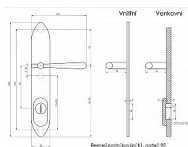

# ELEMENT K1 klika-koule surová mosaz 72

» DVEŘNÍ KOVÁNÍ » BEZPEČNOSTNÍ A OCHRANNÉ » Štitové s překrytím

Dodavatelské číslo	ELBK72VB+KO
Značka	BERNAT
Kód produktu	03090-2422
Balení	1 Ks

Bezpečnostní kování v třídě bezpečnosti 3

## Popis

s překrytím - určeno pro dveře od tloušťky 45 mm - pro cylindrickou vložku z venkovní strany přechýlující max.12 mm nutno určit orientaci vnitřní kliky, tloušťky dveří u kování lze měnit klika - dle nabídky firmy BERNAT - EXCEL, TRADITION, ROMANTIC, DECENT, ANTIQUE, INDIVIDUAL v případě užších dveří je možné koupit podložku přesně pod kování

## Parametry

Značka	BERNAT
Překrytí	S překrytím
Provedení	Klika+madlo
Barva	Surová mosaz
Rozteč	72