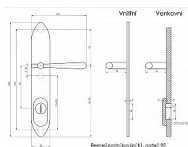

ELEMENT K1 klika-koule surová mosaz 72

» DVEŘNÍ KOVÁNÍ » BEZPEČNOSTNÍ A OCHRANNÉ » Štitové s překrytím

Dodavatelské číslo	ELBK72VB+KO
Značka	BERNAT
Kód produktu	03090-2422
Balení	1 Ks

Bezpečnostní kování v třídě bezpečnosti 3

Dostupnost sklad SEZAM : u dodavatele
Dostupné sklad dodavatele: sklad dodavatele

Popis

s překrytím - určeno pro dveře od tloušťky 45 mm - pro cylindrickou vložku z venkovní strany přechýlující max.12 mm nutno určit orientaci vnitřní kliky, tloušťky dveří u kování lze měnit klika - dle nabídky firmy BERNAT - EXCEL, TRADITION, ROMANTIC, DECENT, ANTIQUE, INDIVIDUAL v případě užších dveří je možné koupit podložku přesně pod kování

Parametry

Značka	BERNAT
Překrytí	S překrytím
Provedení	Klika+madlo
Barva	Surová mosaz
Rozteč	72