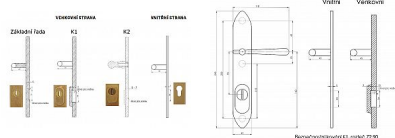

# ELEMENT K1 klika-koule surová mosaz 72

» DVEŘNÍ KOVÁNÍ » BEZPEČNOSTNÍ A OCHRANNÉ » Štitové s překrytím

Dodavatelské číslo	ELBK72VB+KO
Značka	BERNAT
Kód produktu	03090-2422
Balení	1 Ks

Bezpečnostní kování v třídě bezpečnosti 3

## Popis

s překrytím - určeno pro dveře od tloušťky 45 mm - pro cylindrickou vložku z venkovní strany přechýlující max.12 mm nutno určit orientaci vnitřní kliky, tloušťky dveří u kování lze měnit klika - dle nabídky firmy BERNAT - EXCEL, TRADITION, ROMANTIC, DECENT, ANTIQUE, INDIVIDUAL v případě užších dveří je možné koupit podložku přesně pod kování

## Parametry

Značka	BERNAT
Překrytí	S překrytím
Provedení	Klika+madlo
Barva	Surová mosaz
Rozteč	72