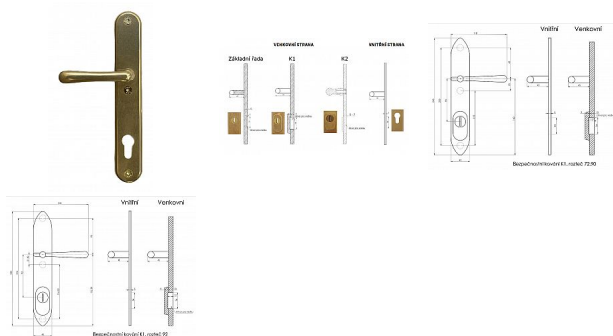

ELEMENT K1 klika-koule surová mosaz 90

» DVEŘNÍ KOVÁNÍ » BEZPEČNOSTNÍ A OCHRANNÉ » Štitové s překrytím

Dodavatelské číslo	ELBK90VB+KO
Značka	BERNAT
Kód produktu	03090-2421
Balení	1 Ks

Bezpečnostní kování v třídě bezpečnosti 3

Dostupnost sklad SEZAM : u dodavatele
Dostupné sklad dodavatele: sklad dodavatele

Popis

s překrytím - určeno pro dveře od tloušťky 45 mm - pro cylindrickou vložku z venkovní strany přechýlující max.12 mm nutno určit orientaci vnitřní kliky, tloušťky dveří u kování lze měnit klika - dle nabídky firmy BERNAT - EXCEL, TRADITION, ROMANTIC, DECENT, ANTIQUE, INDIVIDUAL v případě užších dveří je možné koupit podložku přesně pod kování

Parametry

Značka	BERNAT
Překrytí	S překrytím
Provedení	Klika+madlo
Barva	Surová mosaz
Rozteč	90