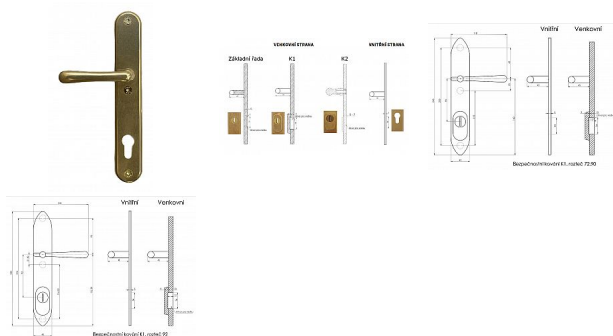

ELEMENT K1 klika-koule surová mosaz 92

» DVEŘNÍ KOVÁNÍ » BEZPEČNOSTNÍ A OCHRANNÉ » Štitové s překrytím

Dodavatelské číslo	ELBK92VB+KO
Značka	BERNAT
Kód produktu	03090-2420
Balení	1 Ks

Bezpečnostní kování v třídě bezpečnosti 3

Dostupnost sklad SEZAM : u dodavatele
Dostupné sklad dodavatele: sklad dodavatele

Popis

s překrytím - určeno pro dveře od tloušťky 45 mm - pro cylindrickou vložku z venkovní strany přechýlující max.12 mm nutno určit orientaci vnitřní kliky, tloušťky dveří u kování lze měnit klika - dle nabídky firmy BERNAT - EXCEL, TRADITION, ROMANTIC, DECENT, ANTIQUE, INDIVIDUAL v případě užších dveří je možné koupit podložku přesně pod kování

Parametry

Značka	BERNAT
Překrytí	S překrytím
Provedení	Klika+madlo
Barva	Surová mosaz
Rozteč	92