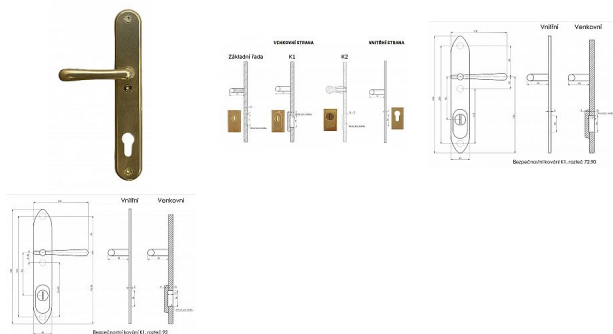

ELEMENT K1 klika-koule surová mosaz 92

» DVEŘNÍ KOVÁNÍ » BEZPEČNOSTNÍ A OCHRANNÉ » Štítové s překrytím

Dodavatelské číslo	ELBK92VB+KO
Značka	BERNAT
Kód produktu	03090-2420
Balení	1 Ks

Bezpečnostní kování v třídě bezpečnosti 3

Dostupnost sklad SEZAM : u dodavatele
Dostupné sklad dodavatele: sklad dodavatele

Popis

s překrytím - určeno pro dveře od tloušťky 45 mm - pro cylindrickou vložku z venkovní strany přechýlující max.12 mm nutno určit orientaci vnitřní kliky, tloušťky dveří u kování lze měnit klika - dle nabídky firmy BERNAT - EXCEL, TRADITION, ROMANTIC, DECENT, ANTIQUE, INDIVIDUAL v případě užších dveří je možné koupit podložku přesně pod kování

Parametry

Značka	BERNAT
Překrytí	S překrytím
Provedení	Klika+madlo
Barva	Surová mosaz
Rozteč	92