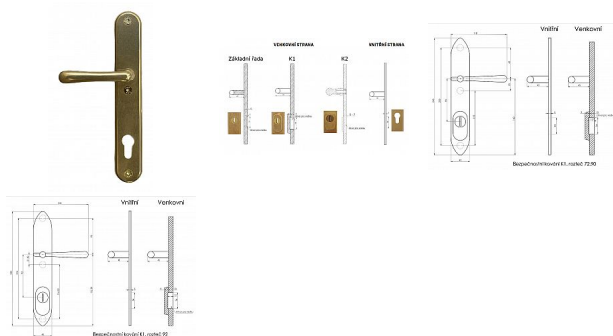

Popis

s překrytím - určeno pro dveře od tloušťky 45 mm - pro cylindrickou vložku z venkovní strany přechýlující max.12 mm nutno určit orientaci vnitřní kliky, tloušťky dveří u kování lze měnit klika - dle nabídky firmy BERNAT - EXCEL, TRADITION, ROMANTIC, DECENT, ANTIQUE, INDIVIDUAL v případě užších dveří je možné koupit podložku přesně pod kování

Parametry

Značka	BERNAT
Překrytí	S překrytím
Provedení	Klika+madlo
Barva	Surová mosaz
Rozteč	92