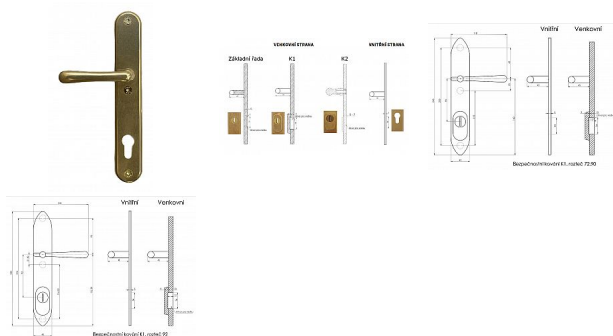

ELEMENT K1 klika-koule surová mosaz 92

» DVEŘNÍ KOVÁNÍ » BEZPEČNOSTNÍ A OCHRANNÉ » Štitové s překrytím

Dodavatelské číslo	ELBK92VB+KO
Značka	BERNAT
Kód produktu	03090-2420
Balení	1 Ks

Bezpečnostní kování v třídě bezpečnosti 3

Dostupnost sklad SEZAM : u dodavatele
Dostupné sklad dodavatele: sklad dodavatele

Popis

s překrytím - určeno pro dveře od tloušťky 45 mm - pro cylindrickou vložku z venkovní strany přechýlající max.12 mm nutno určit orientaci vnitřní kliky, tloušťky dveří u kování lze měnit klika - dle nabídky firmy BERNAT - EXCEL, TRADITION, ROMANTIC, DECENT, ANTIQUE, INDIVIDUAL v případě užších dveří je možné koupit podložku přesně pod kování

Parametry

Značka	BERNAT
Překrytí	S překrytím
Provedení	Klika+madlo
Barva	Surová mosaz
Rozteč	92