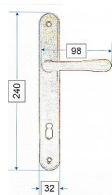

ELEMENT klika-klika bronz klíč 72

» DVEŘNÍ KOVÁNÍ » INTERIÉROVÉ » Štítové

Dodavatelské číslo	EL72KT
Značka	BERNAT
Kód produktu	03090-2332
Balení	1 ks

MOSAZNÉ KOVÁNÍ BEZ VRATNÉ PRUŽINY

Dostupnost na hlavním skladě: skladem u dodavatele

Popis

ladí interiér s rozvorami, půlolivami a olivami řady ELEMENT

Parametry dveřního kování ELEMENT:

vruty 3,5×25 mosaz drážka
kování s roztečí 72, 90 a 92 mm
čtyřhran 80 mm
červíky na připevnění

Parametry

Značka	BERNAT
Barva	Bronz, F4 bronz elox
Rozteč	72