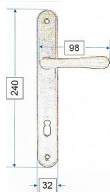

## Popis

ladí interiér s rozvorami, půlolivami a olivami řady ELEMENT Parametry dveřního kování ELEMENT: vruty 3,5×25 mosaz drážka kování s roztečí 72, 90 a 92 mm čtyřhran 80 mm červíky na připevnění

Dodavatelské číslo	EL72KT
Značka	BERNAT
Kód produktu	03090-2332
Balení	1 Ks

## Parametry

Značka	BERNAT
Barva	Bronz, F4 bronz elox
Rozteč	72