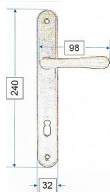

ELEMENT klika-klika bronz klíč 90

» DVEŘNÍ KOVÁNÍ » INTERIÉROVÉ » Štítové

Popis

ladí interiér s rozvorami, půlolivami a olivami řady ELEMENT Parametry dveřního kování ELEMENT: vruty 3,5×25 mosaz drážka kování s roztečí 72, 90 a 92 mm čtyřhran 80 mm červíky na připevnění

Dodavatelské číslo	EL90KT
Značka	BERNAT
Kód produktu	03090-2331
Balení	1 Ks

MOSAZNÉ KOVÁNÍ BEZ VRATNÉ PRUŽINY

Dostupnost sklad SEZAM : u dodavatele
Dostupné sklad dodavatele: sklad dodavatele

Parametry

Značka	BERNAT
Barva	Bronz, F4 bronz elox