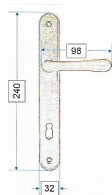

# ELEMENT klika-klika bronz klíč 90

» DVEŘNÍ KOVÁNÍ » INTERIÉROVÉ » Štítové

Dodavatelské číslo	EL90KT
Značka	BERNAT
Kód produktu	03090-2331
Balení	1 ks

MOSAZNÉ KOVÁNÍ BEZ VRATNÉ PRUŽINY

Dostupnost na hlavním skladě: skladem u dodavatele

## Popis

ladí interiér s rozvorami, půlolivami a olivami řady ELEMENT

Parametry dveřního kování ELEMENT:  
vruty 3,5×25 mosaz drážka  
kování s roztečí 72, 90 a 92 mm  
čtyřhran 80 mm  
červíky na připevnění