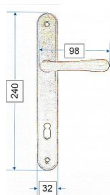

ELEMENT klika-klika bronz vložka 72

» DVEŘNÍ KOVÁNÍ » INTERIÉROVÉ » Štítové

Dodavatelské číslo	EL72VT
Značka	BERNAT
Kód produktu	03090-2333
Balení	1 ks

MOSAZNÉ KOVÁNÍ BEZ VRATNÉ PRUŽINY

Dostupnost na hlavním skladě: skladem u dodavatele

Popis

ladí interiér s rozvorami, půlolivami a olivami řady ELEMENT

Parametry dveřního kování ELEMENT:

vruty 3,5×25 mosaz drážka
kování s roztečí 72, 90 a 92 mm
čtyřhran 80 mm
červíky na připevnění

Parametry

Značka	BERNAT
Barva	Bronz, F4 bronz elox
Rozteč	72