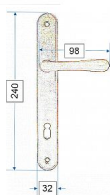

ELEMENT klika-klika bronz vložka 72

» DVEŘNÍ KOVÁNÍ » INTERIÉROVÉ » Štítové

Popis

ladí interiér s rozvorami, půlolivami a olivami řady ELEMENT Parametry dveřního kování ELEMENT: vruty 3,5×25 mosaz drážka kování s roztečí 72, 90 a 92 mm čtyřhran 80 mm červíky na připevnění

Dodavatelské číslo	EL72VT
Značka	BERNAT
Kód produktu	03090-2333
Balení	1 Ks

MOSAZNÉ KOVÁNÍ BEZ VRATNÉ PRUŽINY

Dostupnost sklad SEZAM : u dodavatele
Dostupné sklad dodavatele: sklad dodavatele

Parametry

Značka	BERNAT
Barva	Bronz, F4 bronz elox
Rozteč	72