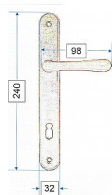

ELEMENT klika-klika bronz vložka 90

» DVEŘNÍ KOVÁNÍ » INTERIÉROVÉ » Štítové

Popis

ladí interiér s rozvorami, půlolivami a olivami řady ELEMENT Parametry dveřního kování ELEMENT: vruty 3,5×25 mosaz drážka kování s roztečí 72, 90 a 92 mm čtyřhran 80 mm červíky na připevnění

Dodavatelské číslo	EL90VT
Značka	BERNAT
Kód produktu	03090-2330
Balení	1 Ks

MOSAZNÉ KOVÁNÍ BEZ VRATNÉ PRUŽINY

Dostupnost sklad SEZAM : u dodavatele
Dostupné sklad dodavatele: sklad dodavatele

Parametry

Značka	BERNAT
Barva	Bronz, F4 bronz elox
Rozteč	90