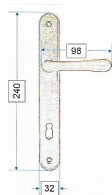

ELEMENT klika-klika bronz vložka 90

» DVEŘNÍ KOVÁNÍ » INTERIÉROVÉ » Štítové

Dodavatelské číslo	EL90VT
Značka	BERNAT
Kód produktu	03090-2330
Balení	1 ks

MOSAZNÉ KOVÁNÍ BEZ VRATNÉ PRUŽINY

Dostupnost na hlavním skladě: skladem u dodavatele

Popis

ladí interiér s rozvorami, půlolivami a olivami řady ELEMENT

Parametry dveřního kování ELEMENT:

vruty 3,5×25 mosaz drážka
kování s roztečí 72, 90 a 92 mm
čtyřhran 80 mm
červíky na připevnění

Parametry

Značka	BERNAT
Barva	Bronz, F4 bronz elox
Rozteč	90