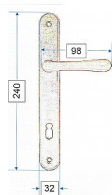

## Popis

ladí interiér s rozvorami, půlolivami a olivami řady ELEMENT Parametry dveřního kování ELEMENT: vruty 3,5×25 mosaz drážka kování s roztečí 72, 90 a 92 mm čtyřhran 80 mm červíky na připevnění

Dodavatelské číslo	EL90VT
Značka	BERNAT
Kód produktu	03090-2330
Balení	1 Ks

## Parametry

Značka	BERNAT
Barva	Bronz, F4 bronz elox
Rozteč	90