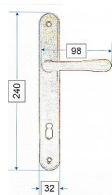

ELEMENT klika-klika bronz WC 72

» DVEŘNÍ KOVÁNÍ » INTERIÉROVÉ » Štítové

Dodavatelské číslo	EL72WCT
Značka	BERNAT
Kód produktu	03090-2339
Balení	1 ks

MOSAZNÉ KOVÁNÍ BEZ VRATNÉ PRUŽINY

Dostupnost na hlavním skladě: skladem u dodavatele

Popis

ladí interiér s rozvorami, půlolivami a olivami řady ELEMENT

Parametry dveřního kování ELEMENT:

vruty 3,5×25 mosaz drážka
kování s roztečí 72, 90 a 92 mm
čtyřhran 80 mm
červíky na připevnění

Parametry

Značka	BERNAT
Barva	Bronz, F4 bronz elox
Rozteč	72