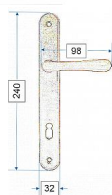

ELEMENT klika-koule bronz 72

» DVEŘNÍ KOVÁNÍ » INTERIÉROVÉ » Štítové

Dodavatelské číslo	EL72VT+KO
Značka	BERNAT
Kód produktu	03090-2349
Balení	1 ks

MOSAZNÉ KOVÁNÍ BEZ VRATNÉ PRUŽINY

Dostupnost na hlavním skladě: skladem u dodavatele

Popis

ladí interiér s rozvorami, půlolivami a olivami řady ELEMENT

Parametry dveřního kování ELEMENT:

vruty 3,5×25 mosaz drážka
kování s roztečí 72, 90 a 92 mm
čtyřhran 80 mm
červíky na připevnění

Parametry

Značka	BERNAT
Barva	Bronz, F4 bronz elox
Rozteč	72