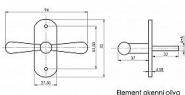

ELEMENT oliva broušený chrom

» OKENNÍ KOVÁNÍ » ELEGANT/ELEMENT line

Element okenní olivo

Popis

čtyřhran 6x6, délka 32 mm přichycení vruty 3x20 mosaz

Dodavatelské číslo	ELOLCR
Značka	BERNAT
Kód produktu	03090-2185
Balení	1 Ks

pro okenní jazýček, čtyřhran 6x6mm

Dostupnost sklad SEZAM : u dodavatele
Dostupné sklad dodavatele: sklad dodavatele

Parametry

Značka	BERNAT
Barva	Satén chrom, F1 hliník
Druh kličky	oliva