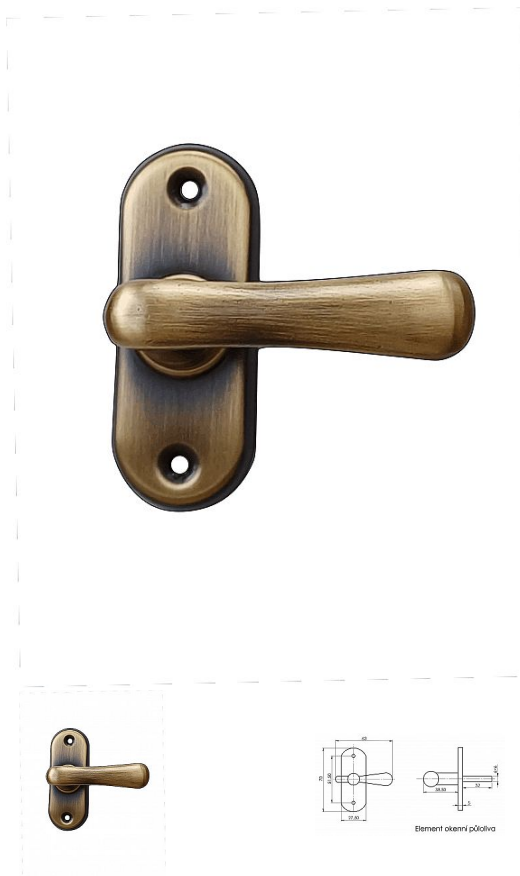

ELEMENT půloliva bronz

» OKENNÍ KOVÁNÍ » ELEGANT/ELEMENT line

Dodavatelské číslo	ELPUT
Značka	BERNAT
Kód produktu	03090-2010
Balení	1 Ks

půloliva pro okenní jazýček - čtyřhran 6x6mm

Dostupnost sklad SEZAM :

skladem

Popis

Mosazné okenní půlolivy jsou ideální volbou do nových nebo renovovaných špaletových oken. Skvěle zapadnou také do historických budov a památkových objektů. Okenní půlolivy ELEMENT jsou dodávány nejen v provedení surová/lesklá mosaz, ale také v úpravě starobronz. Na zakázku možnost výroby půlolivy s povrchovou úpravou lesklý/matný nikl a broušený chrom. v případě zájmu zakázková výroba i pro čtyřhran 7x7 s roztečí 43 mm pro přichycení na šrouby M5x16 nebo M5x40. Za příplatek pak prodloužení čtyřhranu dle potřeby nebo dodání mosazných vrutů 3x20 s plochou drážko

Parametry

Značka	BERNAT
Barva	Bronz, F4 bronz elox
Druh kličky	půloliva