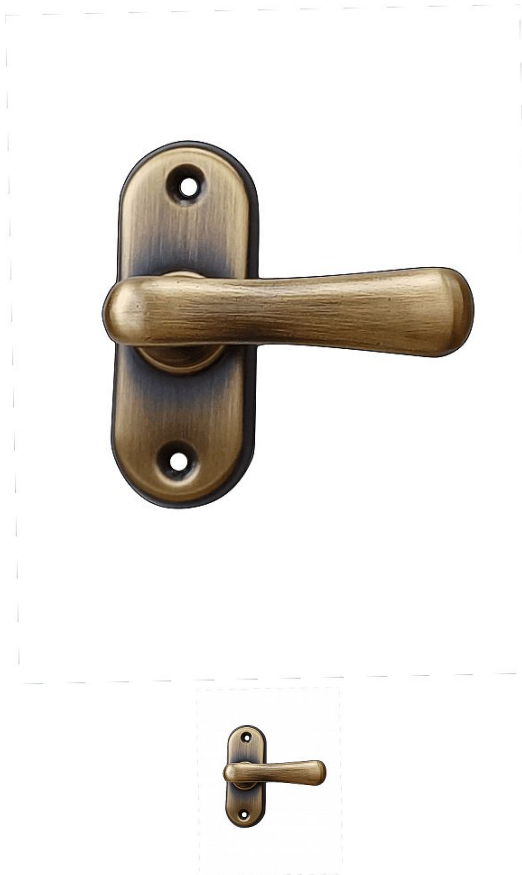

ELEMENT půloliva bronz

» OKENNÍ KOVÁNÍ » ELEGANT/ELEMENT line

Dodavatelské číslo	ELPUT
Značka	BERNAT
Kód produktu	03090-2010
Balení	1 ks

půloliva pro okenní jazýček - čtyřhran 6x6mm

Dostupnost na hlavním skladě: skladem

Popis

Mosazné okenní půlolivy jsou ideální volbou do nových nebo renovovaných špaletových oken. Skvěle zapadnou také do historických budov a památkových objektů.

Okenní půlolivy ELEMENT jsou dodávané nejen v provedení surová/lesklá mosaz, ale také v úpravě starobronz. Na zakázku možnost výroby půlolivy s povrchovou úpravou lesklý/matný nikl a broušený chrom.

v případě zájmu zakázková výroba i pro čtyřhran 7x7 s roztečí 43 mm pro přichycení na šrouby M5x16 nebo M5x40. Za příplatek pak prodloužení čtyřhranu dle potřeby nebo dodání mosazných vrutů 3x20 s plochou drážko

Parametry

Značka	BERNAT
Barva	Bronz, F4 bronz elox
Druh kličky	půloliva