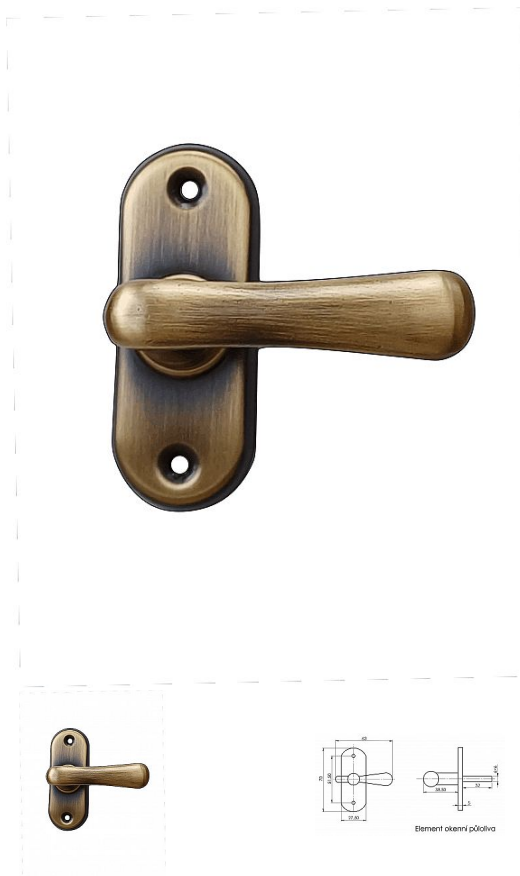

# ELEMENT půloliva bronz

» OKENNÍ KOVÁNÍ » ELEGANT/ELEMENT line

Dodavatelské číslo	ELPUT
Značka	BERNAT
Kód produktu	03090-2010
Balení	1 Ks

půloliva pro okenní jazýček - čtyřhran 6x6mm

Dostupnost sklad SEZAM : skladem

## Popis

Mosazné okenní půlolivy jsou ideální volbou do nových nebo renovovaných špaletových oken. Skvěle zapadnou také do historických budov a památkových objektů. Okenní půlolivy ELEMENT jsou dodávány nejen v provedení surová/lesklá mosaz, ale také v úpravě starobronz. Na zakázku možnost výroby půlolivy s povrchovou úpravou lesklý/matný nikl a broušený chrom. v případě zájmu zakázková výroba i pro čtyřhran 7x7 s roztečí 43 mm pro přichycení na šrouby M5x16 nebo M5x40. Za příplatek pak prodloužení čtyřhranu dle potřeby nebo dodání mosazných vrutů 3x20 s plochou drážko

## Parametry

Značka	BERNAT
Barva	Bronz, F4 bronz elox
Druh klíčky	půloliva