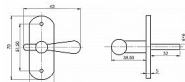

ELEMENT půloliva chrom broušený

» OKENNÍ KOVÁNÍ » ELEGANT/ELEMENT line

Element okenní půloliva

Popis

Mosazné okenní půlolivy jsou ideální volbou do nových nebo renovovaných špaletových oken. Skvěle zapadnou také do historických budov a památkových objektů. Okenní půlolivy ELEMENT jsou dodávány nejen v provedení surová/lesklá mosaz, ale také v úpravě starobronz. Na zakázku možnost výroby půlolivy s povrchovou úpravou lesklý/matný nikl a broušený chrom. v případě zájmu zakázková výroba i pro čtyřhran 7×7 s roztečí 43 mm pro přichycení na šrouby M5×16 nebo M5×40. Za příplatek pak prodloužení čtyřhranu dle potřeby nebo dodání mosazných vrutů 3×20 s plochou drážko

| | |
|--------------------|------------|
| Dodavatelské číslo | ELPUCR |
| Značka | BERNAT |
| Kód produktu | 03090-2030 |
| Balení | 1 Ks |

půloliva pro okenní jazýček - čtyřhran 6x6mm

Dostupnost sklad SEZAM : u dodavatele
Dostupné sklad dodavatele: sklad dodavatele

Parametry

| | |
|-------------|------------------------|
| Značka | BERNAT |
| Barva | Satén chrom, F1 hliník |
| Druh kličky | půloliva |