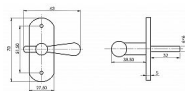

ELEMENT půloliva chrom broušený

» OKENNÍ KOVÁNÍ » ELEGANT/ELEMENT line

Element okenní půloliva

Dodavatelské číslo	ELPUCR
Značka	BERNAT
Kód produktu	03090-2030
Balení	1 Ks

půloliva pro okenní jazýček - čtyřhran 6x6mm

Dostupnost sklad SEZAM : u dodavatele
Dostupné sklad dodavatele: sklad dodavatele

Popis

Mosazné okenní půlolivy jsou ideální volbou do nových nebo renovovaných špaletových oken. Skvěle zapadnou také do historických budov a památkových objektů. Okenní půlolivy ELEMENT jsou dodávány nejen v provedení surová/lesklá mosaz, ale také v úpravě starobronz. Na zakázku možnost výroby půlolivy s povrchovou úpravou lesklý/matný nikl a broušený chrom. v případě zájmu zakázková výroba i pro čtyřhran 7x7 s roztečí 43 mm pro přichycení na šrouby M5x16 nebo M5x40. Za příplatek pak prodloužení čtyřhranu dle potřeby nebo dodání mosazných vrutů 3x20 s plochou drážko

Parametry

Značka	BERNAT
Barva	Satén chrom, F1 hliník
Druh kličky	půloliva