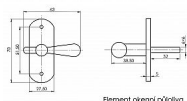

ELEMENT půloliva lesklá mosaz

» OKENNÍ KOVÁNÍ » ELEGANT/ELEMENT line

Popis

Mosazné okenní půlolivy jsou ideální volbou do nových nebo renovovaných špaletových oken. Skvěle zapadnou také do historických budov a památkových objektů. Okenní půlolivy ELEMENT jsou dodávány nejen v provedení surová/lesklá mosaz, ale také v úpravě starobronz. Na zakázku možnost výroby půlolivy s povrchovou úpravou lesklý/matný nikl a broušený chrom. v případě zájmu zakázková výroby i pro čtyřhran 7×7 s roztečí 43 mm pro přichycení na šrouby M5×16 nebo M5×40. Za příplatek pak prodloužení čtyřhranu dle potřeby nebo dodání mosazných vrutů 3×20 s plochou drážko

Dodavatelské číslo	ELPUZ
Značka	BERNAT
Kód produktu	03090-2000
Balení	1 Ks

půloliva pro okenní jazýček - čtyřhran 6x6mm

Dostupnost sklad SEZAM :

u dodavatele

Parametry

Značka	BERNAT
Barva	Mosaz lesk
Druh klíčky	půloliva