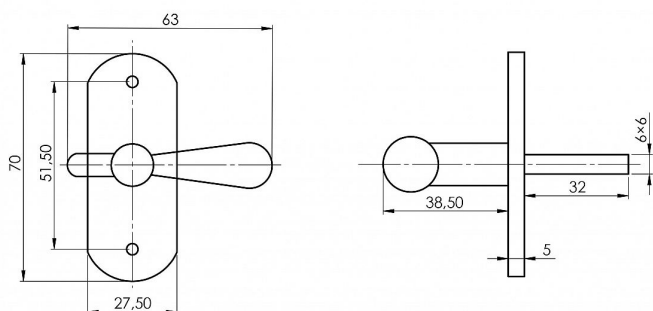

ELEMENT půloliva lesklý nikl

» OKENNÍ KOVÁNÍ » ELEGANT/ELEMENT line

Element okenní půloliva

Popis

Mosazné okenní půlolivy jsou ideální volbou do nových nebo renovovaných špaletových oken. Skvěle zapadnou také do historických budov a památkových objektů. Okenní půlolivy ELEMENT jsou dodávány nejen v provedení surová/lesklá mosaz, ale také v úpravě starobronz. Na zakázku možnost výroby půlolivy s povrchovou úpravou lesklý/matný nikl a broušený chrom. v případě zájmu zakázková výroba i pro čtyřhran 7x7 s roztečí 43 mm pro přichycení na šrouby M5x16 nebo M5x40. Za příplatek pak prodloužení čtyřhranu dle potřeby nebo dodání mosazných vrtů 3x20 s plochou drážko

Dodavatelské číslo	ELPUCS
Značka	BERNAT
Kód produktu	03090-2040
Balení	1 Ks

půloliva pro okenní jazýček - čtyřhran 6x6mm

Dostupnost sklad SEZAM : u dodavatele
Dostupné sklad dodavatele: sklad dodavatele

Parametry

Značka	BERNAT
Barva	Chrom/nikl
Druh klíčky	půloliva