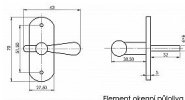

ELEMENT půloliva matný nikl

» OKENNÍ KOVÁNÍ » ELEGANT/ELEMENT line

Popis

Mosazné okenní půlolivy jsou ideální volbou do nových nebo renovovaných špaletových oken. Skvěle zapadnou také do historických budov a památkových objektů. Okenní půlolivy ELEMENT jsou dodávány nejen v provedení surová/lesklá mosaz, ale také v úpravě starobronz. Na zakázku možnost výroby půlolivy s povrchovou úpravou lesklý/matný nikl a broušený chrom. v případě zájmu zakázková výroby i pro čtyřhran 7x7 s roztečí 43 mm pro přichycení na šrouby M5x16 nebo M5x40. Za příplatek pak prodloužení čtyřhranu dle potřeby nebo dodání mosazných vrtů 3x20 s plochou drážko

Dodavatelské číslo	ELPUM
Značka	BERNAT
Kód produktu	03090-2050
Balení	1 Ks

půloliva pro okenní jazýček - čtyřhran 6x6mm

Dostupnost sklad SEZAM : u dodavatele
Dostupné sklad dodavatele: sklad dodavatele

Parametry