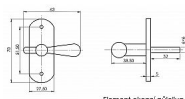

ELEMENT půloliva surová mosaz

» OKENNÍ KOVÁNÍ » ELEGANT/ELEMENT line

Element okenní půloliva

Popis

Mosazné okenní půlolivy jsou ideální volbou do nových nebo renovovaných špaletových oken. Skvěle zapadnou také do historických budov a památkových objektů. Okenní půlolivy ELEMENT jsou dodávány nejen v provedení surová/lesklá mosaz, ale také v úpravě starobronz. Na zakázku možnost výroby půlolivy s povrchovou úpravou lesklý/matný nikl a broušený chrom. v případě zájmu zakázková výroby i pro čtyřhran 7x7 s roztečí 43 mm pro přichycení na šrouby M5x16 nebo M5x40. Za příplatek pak prodloužení čtyřhranu dle potřeby nebo dodání mosazných vrutů 3x20 s plochou drážko

Dodavatelské číslo	ELPUB
Značka	BERNAT
Kód produktu	03090-2020
Balení	1 Ks

půloliva pro okenní jazýček - čtyřhran 6x6mm

Dostupnost sklad SEZAM : více než 20 ks

Parametry

Značka	BERNAT
Barva	Surová mosaz
Druh klíčky	půloliva