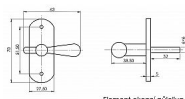

ELEMENT půloliva surová mosaz

» OKENNÍ KOVÁNÍ » ELEGANT/ELEMENT line

Popis

Mosazné okenní půlolivy jsou ideální volbou do nových nebo renovovaných špaletových oken. Skvěle zapadnou také do historických budov a památkových objektů. Okenní půlolivy ELEMENT jsou dodávány nejen v provedení surová/lesklá mosaz, ale také v úpravě starobronz. Na zakázku možnost výroby půlolivy s povrchovou úpravou lesklý/matný nikl a broušený chrom. v případě zájmu zakázková výroby i pro čtyřhran 7x7 s roztečí 43 mm pro přichycení na šrouby M5x16 nebo M5x40. Za příplatek pak prodloužení čtyřhranu dle potřeby nebo dodání mosazných vrutů 3x20 s plochou drážko

Dodavatelské číslo	ELPUB
Značka	BERNAT
Kód produktu	03090-2020
Balení	1 Ks

půloliva pro okenní jazýček - čtyřhran 6x6mm

Dostupnost sklad SEZAM : více než 10 ks

Parametry

Značka	BERNAT
Barva	Surová mosaz
Druh klíčky	půloliva