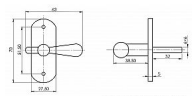

ELEMENT půloliva

» OKENNÍ KOVÁNÍ » ELEGANT/ELEMENT line

Značka

BERNAT

Kód produktu

MP03090-2000

půloliva pro okenní jazýček - čtyřhran 6x6mm

Dostupnost sklad SEZAM :

více než 50 ks

Dostupné sklad dodavatele:

momentálně nedostupné

Element okenní půloliva

ELEMENT půloliva

» OKENNÍ KOVÁNÍ » ELEGANT/ELEMENT line

Popis

Mosazné okenní půlolivy jsou ideální volbou do nových nebo renovovaných špaletových oken. Skvěle zapadnou také do historických budov a památkových objektů. Okenní půlolivy ELEMENT jsou dodávány nejen v provedení surová/lesklá mosaz, ale také v úpravě starobronz. Na zakázku možnost výroby půlolivy s povrchovou úpravou lesklý/matný nikl a broušený chrom. v případě zájmu zakázková výroby i pro čtyřhran 7×7 s roztečí 43 mm pro přichycení na šrouby M5×16 nebo M5×40. Za příplatek pak prodloužení čtyřhranu dle potřeby nebo dodání mosazných vrutů 3×20 s plochou drážko