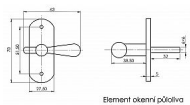

ELEMENT půloliva

» OKENNÍ KOVÁNÍ » ELEGANT/ELEMENT line

Značka

BERNAT

Kód produktu

MP03090-2000

půloliva pro okenní jazýček - čtyřhran 6x6mm

Dostupnost sklad SEZAM :

více než 20 ks

Dostupné sklad dodavatele:

momentálně nedostupné

Element okenní půloliva