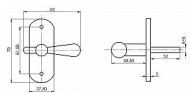

ELEMENT půloliva

» OKENNÍ KOVÁNÍ » ELEGANT/ELEMENT line

Značka

BERNAT

Kód produktu

MP03090-2000

půloliva pro okenní jazýček - čtyřhran 6x6mm

Dostupnost sklad SEZAM :

více než 20 ks

Dostupné sklad dodavatele:

momentálně nedostupné

Element okenní půloliva

ELEMENT půloliva

» OKENNÍ KOVÁNÍ » ELEGANT/ELEMENT line

Popis

Mosazné okenní půlolivy jsou ideální volbou do nových nebo renovovaných špaletových oken. Skvěle zapadnou také do historických budov a památkových objektů. Okenní půlolivy ELEMENT jsou dodávány nejen v provedení surová/lesklá mosaz, ale také v úpravě starobronz. Na zakázku možnost výroby půlolivy s povrchovou úpravou lesklý/matný nikl a broušený chrom. v případě zájmu zakázková výroba i pro čtyřhran 7×7 s roztečí 43 mm pro přichycení na šrouby M5×16 nebo M5×40. Za příplatek pak prodloužení čtyřhranu dle potřeby nebo dodání mosazných vrutů 3×20 s plochou drážko