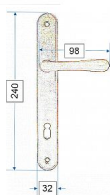

ELEMENT štítové kování bronz

» DVEŘNÍ KOVÁNÍ » INTERIÉROVÉ » Štítové

Popis

ladí interiér s rozvorami, půlolivami a olivami řady ELEMENT Parametry dveřního kování ELEMENT: vruty 3,5×25 mosaz drážka kování s roztečí 72, 90 a 92 mm čtyřhran 80 mm červíky na připevnění

Značka

BERNAT

Kód produktu

MP03090-2330

MOSAZNÉ KOVÁNÍ BEZ VRATNÉ PRUŽINY

Dostupnost sklad SEZAM :

u dodavatele

Dostupné sklad dodavatele: