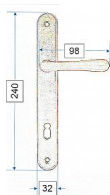

ELEMENT štítové kování bronz

» DVEŘNÍ KOVÁNÍ » INTERIÉROVÉ » Štítové

| | |
|--------------|--------------|
| Značka | BERNAT |
| Kód produktu | MP03090-2330 |
| Balení | 0 ks |

MOSAZNÉ KOVÁNÍ BEZ VRATNÉ PRUŽINY

Dostupnost na hlavním skladě: skladem u dodavatele

Popis

ladí interiér s rozvorami, půlolivami a olivami řady ELEMENT

Parametry dveřního kování ELEMENT:

vruť 3,5×25 mosaz drážka
kování s roztečí 72, 90 a 92 mm
čtyřhran 80 mm
červíky na připevnění