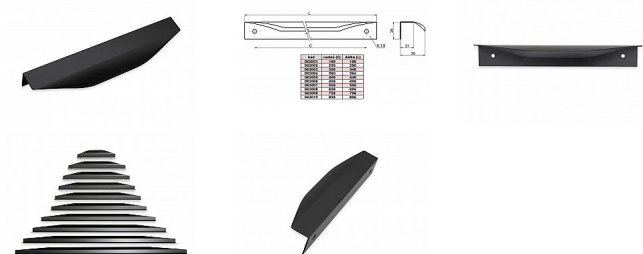

ELZA hranová úchytka černá 196 mm 062001

» PRO TRUHLÁŘE » ÚCHYTKY, RUKOJETĚ, MUŠLE » ÚCHYTKY

Dodavatelské číslo	062001
EAN	8590531620010
Kód produktu	04100-2940
Balení	1 Ks

Profilová úchytka Elza, určená k montáži na hranu dvířek. Baleno v zataveném sáčku společně se černými vruty pro uchycení.

Materiál hliník.

Dostupnost sklad SEZAM :

u dodavatele

Dostupné sklad dodavatele:

sklad dodavatele

Parametry

Barva	Černá
Rozteč	196