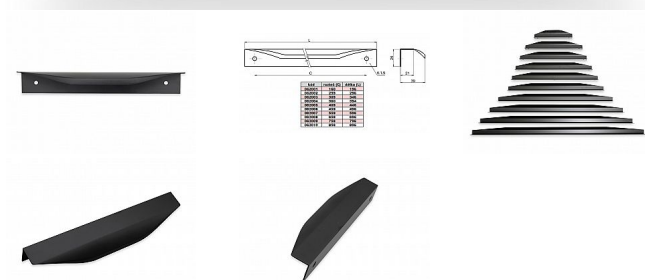

# ELZA hranová úchytka černá 346 mm 062003

» PRO TRUHLÁŘE » ÚCHYTKY, RUKOJETĚ, MUŠLE » ÚCHYTKY

Dodavatelské číslo	062003
EAN	8590531620034
Kód produktu	04100-2943
Balení	1 Ks

Profilová úchytka Elza, určená k montáži na hranu dvířek. Baleno v zataveném sáčku společně se černými vruty pro uchycení. Materiál hliník.

## Parametry

Barva	Černá
Rozteč	346