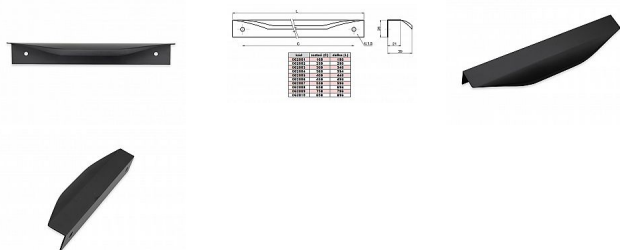

ELZA hranová úchytka černá 396 mm 062004

» PRO TRUHLÁŘE » ÚCHYTKY, RUKOJETĚ, MUŠLE » ÚCHYTKY

Dodavatelské číslo	062004
EAN	8590531620041
Kód produktu	04100-2944
Balení	1 Ks

Profilová úchytka Elza, určená k montáži na hranu dvířek. Baleno v zataveném sáčku společně se černými vruty pro uchycení.

Materiál hliník.

Dostupnost sklad SEZAM :

u dodavatele

Dostupné sklad dodavatele:

sklad dodavatele

Parametry

Barva	Černá
Rozteč	396