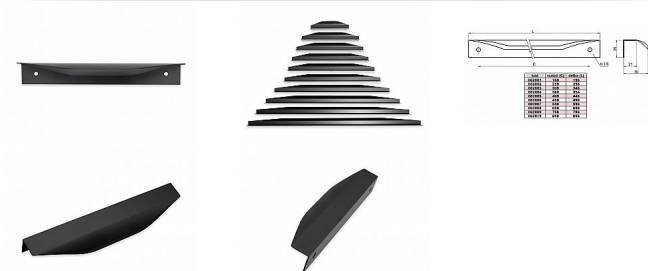

ELZA hranová úchytka černá 496 mm 062006

» PRO TRUHLÁŘE » ÚCHYTKY, RUKOJETĚ, MUŠLE » ÚCHYTKY

Dodavatelské číslo	062006
EAN	8590531620065
Kód produktu	04100-2946
Balení	1 Ks

Profilová úchytka Elza, určená k montáži na hranu dvířek. Baleno v zataveném sáčku společně se černými vruty pro uchycení.

Materiál hliník.

Dostupnost sklad SEZAM : u dodavatele
Dostupné sklad dodavatele: sklad dodavatele

Parametry

Barva	Černá
Rozteč	496