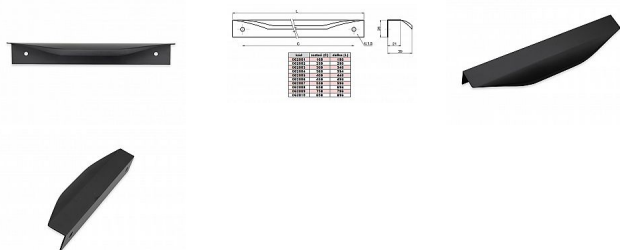

# ELZA hranová úchytka černá 696 mm 062008

» PRO TRUHLÁŘE » ÚCHYTKY, RUKOJETĚ, MUŠLE » ÚCHYTKY

Dodavatelské číslo	062008
EAN	8590531620089
Kód produktu	04100-2948
Balení	1 Ks

Profilová úchytka Elza, určená k montáži na hranu dvířek. Baleno v zataveném sáčku společně se černými vruty pro uchycení.

Materiál hliník.

Dostupnost sklad SEZAM :

u dodavatele

Dostupné sklad dodavatele:

sklad dodavatele

## Parametry

Barva	Černá
Rozteč	696