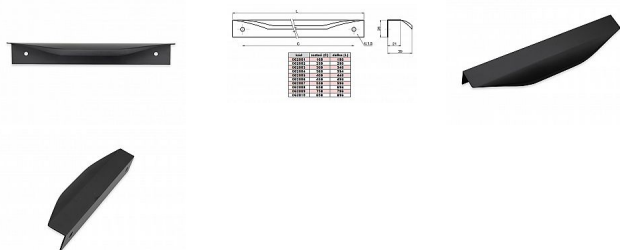

ELZA hranová úchytka černá 796 mm 062009

» PRO TRUHLÁŘE » ÚCHYTKY, RUKOJETĚ, MUŠLE » ÚCHYTKY

Dodavatelské číslo	062009
EAN	8590531620096
Kód produktu	04100-2949
Balení	1 Ks

Profilová úchytka Elza, určená k montáži na hranu dvířek. Baleno v zataveném sáčku společně se černými vruty pro uchycení.

Materiál hliník.

Dostupnost sklad SEZAM : u dodavatele
Dostupné sklad dodavatele: sklad dodavatele

Parametry

Barva	Černá
Rozteč	796