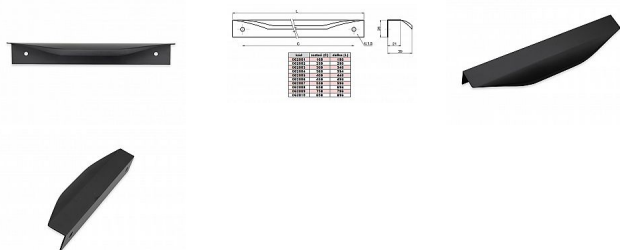

ELZA hranová úchytka černá 896 mm 062010

» PRO TRUHLÁŘE » ÚCHYTKY, RUKOJETĚ, MUŠLE » ÚCHYTKY

Dodavatelské číslo	062010
EAN	8590531620102
Kód produktu	04100-2950
Balení	1 Ks

Profilová úchytka Elza, určená k montáži na hranu dvířek. Baleno v zataveném sáčku společně se černými vruty pro uchycení.

Materiál hliník.

Dostupnost sklad SEZAM :

u dodavatele

Dostupné sklad dodavatele:

sklad dodavatele

Parametry

Barva	Černá
Rozteč	896