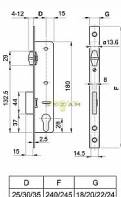

ELZETT EUROPORTÁL zadlabací válečkový zámek

» ZABEZPEČENÍ » ZADLABACÍ ZÁMKY » Válečkové

Kód produktu

MP04001-0750

čelo 22mm, D25,30,35mm

Dostupnost sklad SEZAM :
Dostupné sklad dodavatele:

u dodavatele
momentálně nedostupné