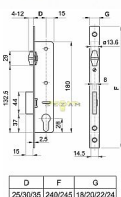

# ELZETT EUROPORTÁL zadlabací válečkový zámek

» ZABEZPEČENÍ » ZADLABACÍ ZÁMKY » Válečkové

Kód produktu

MP04001-0750

čelo 22mm, D25,30,35mm

Dostupnost sklad SEZAM :  
Dostupné sklad dodavatele:

u dodavatele  
momentálně nedostupné