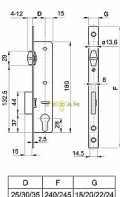

ELZETT EUROPORTÁL zadlabací válečkový zámek

» ZABEZPEČENÍ » ZADLABACÍ ZÁMKY » Válečkové

Kód produktu MP04001-0750

Balení 0 ks

čelo 22mm, D25,30,35mm

Dostupnost na hlavním skladě:

skladem u dodavatele