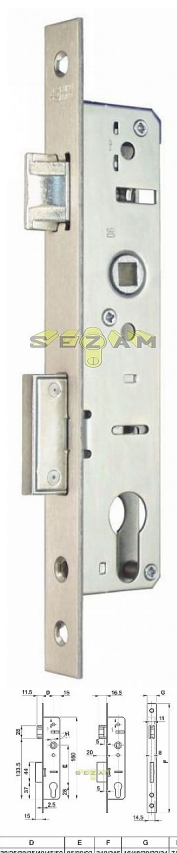

# ELZETT EUROPORTÁL zadlabací zámek rozteč 90

» ZABEZPEČENÍ » ZADLABACÍ ZÁMKY » Vložkové

Kód produktu MP04001-0020  
Balení 0 ks

NEREZ ČELO + NERAZ PROTIPLECH

Dostupnost na hlavním skladě: více než 20 ks

## Popis

EUROPORTÁL, hloubka od 35mm do 50mm;  
rozteč 90mm, čelo 22mm, osa od 20mm do 35mm

pro rozměr hl.35, D20 nemá zámek převod na  
střelku