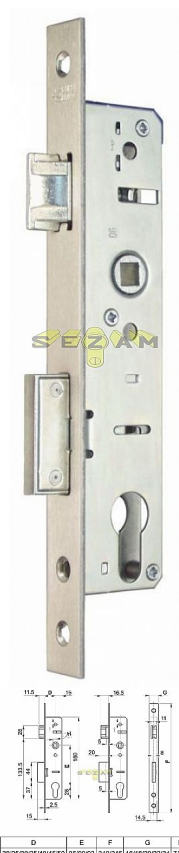

ELZETT EUROPORTÁL zadlabací zámek rozteč 90

» ZABEZPEČENÍ » ZADLABACÍ ZÁMKY » Vložkové

Kód produktu

MP04001-0020

NEREZ ČELO + NERAZ PROTIPLECH
EUROPORTÁL, hloubka od 35mm do 50mm;
rozteč 90mm, čelo 22mm, osa od 20mm do 35mm
pro rozměr hl.35, D20 nemá zámek převod na střelku
délka čela 240 mm